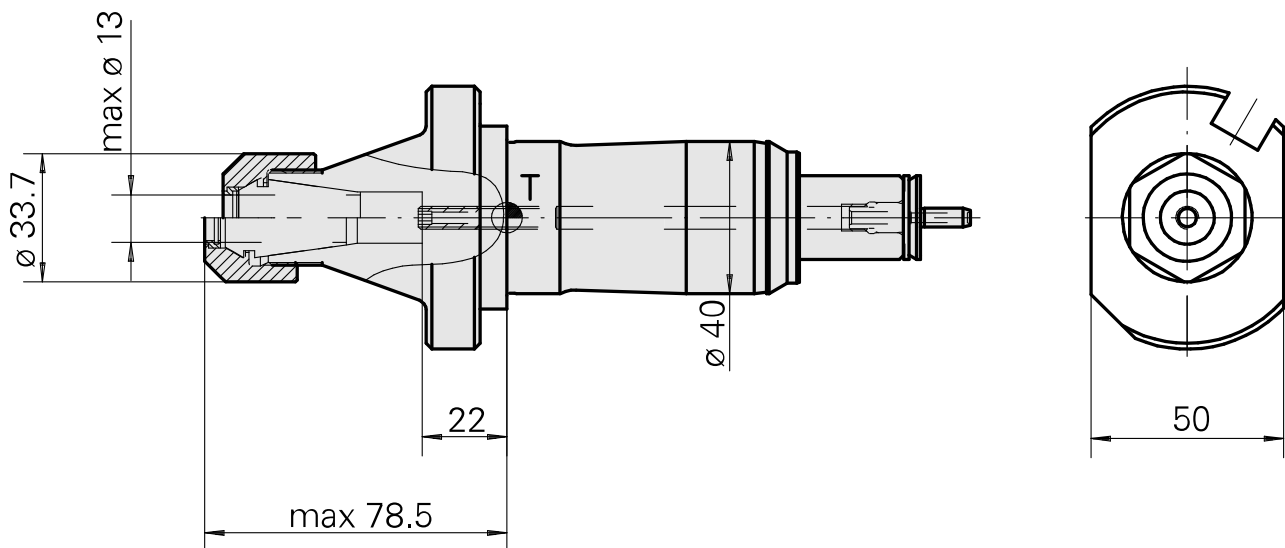

## Porte-foret Queue de 40 ER20

### Données techniques

Queue TNL	Queue de 40
Entraînement	non entraîné
Arrosage	central
Pression	120 bar
Attachement	ER20
Produits INDEX TRAUB	TNK36 • TNL26

---