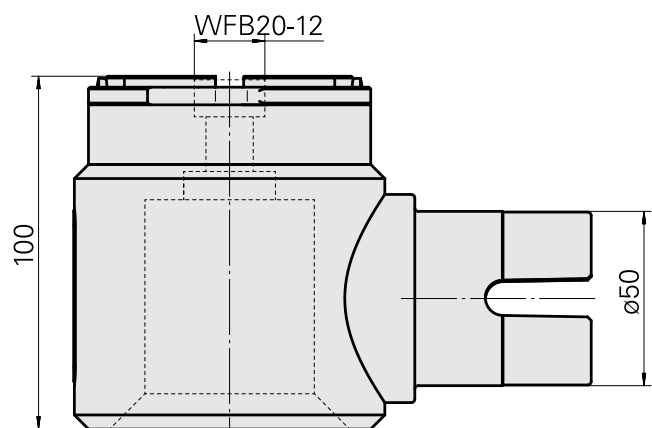

Adapter mounting aid WFB 20-12

Technische Daten

TH accessories category

Adapter mounting aid

Tool mounting

WFB 20-12

Dokumente

Für dieses Produkt sind keine Downloads vorhanden