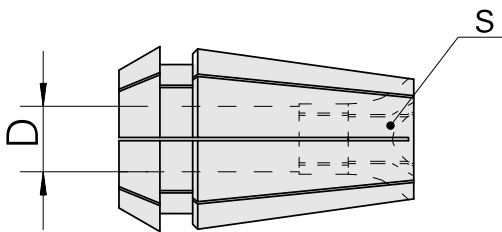

## ER-Collet chuck for taps ER 32-GB 16mm

### Technical data

<b>TH accessories category</b>	ER-Collet chuck for taps
<b>Mounting</b>	ER32
<b>Tool mounting</b>	16mm
<b>Collet type</b>	ER 32-GB