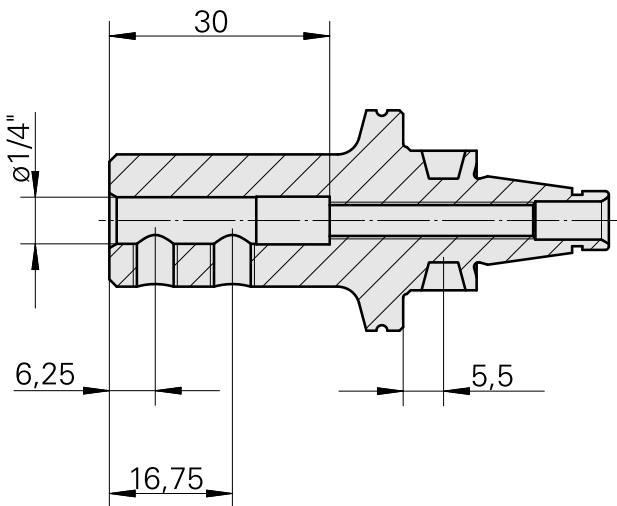

WFB 20-12 D1/4"

Technische Daten

WZH Zubehörkategorie

WFB 20-12

Aufnahme

D1/4"

Schnellwechseleinsätze

Ausdrehhalter

Dokumente

Für dieses Produkt sind keine Downloads vorhanden

Zubehör

Optionales Zubehör

weiteres Zubehör

[Stellschraube M 5x15](#)

Artikel-Id : 10491071
frühere Artikel-Id : 326794

[Stift-Gewinde 45H M 6x 5 913](#)

Artikel-Id : 10518942
frühere Artikel-Id : 410156.0605
