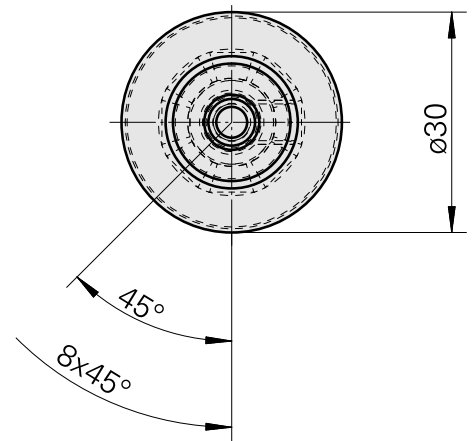

WFB 20-12 D1/4"

Technische Daten

WZH Zubehörkategorie

WFB 20-12

Aufnahme

D1/4"

Schnellwechseleinsätze

Ausdrehhalter

Dokumente

Für dieses Produkt sind keine Downloads vorhanden

Zubehör

Optionales Zubehör

weiteres Zubehör

[Stellschraube M 5x15](#)

Artikel-Id : 10491071
frühere Artikel-Id : 326794

[Stift-Gewinde 45H M 6x 5 913](#)