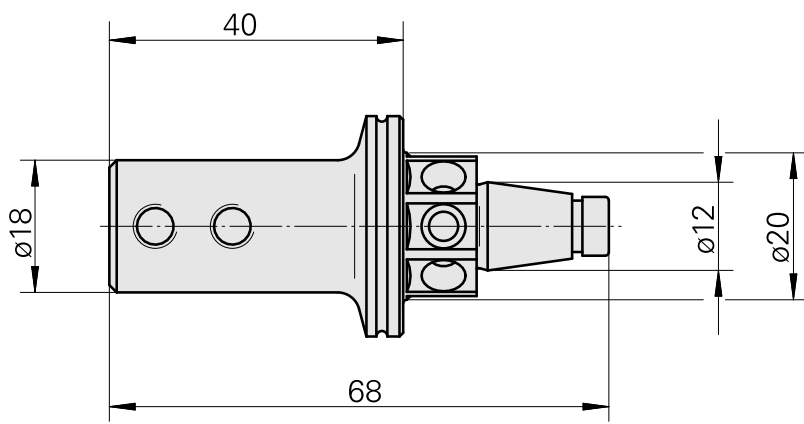

WFB 20-12 D1/4"

Technische Daten

WZH Zubehörkategorie

WFB 20-12

Aufnahme

D1/4"

Schnellwechseleinsätze

Ausdrehhalter

Dokumente

Für dieses Produkt sind keine Downloads vorhanden

Zubehör

Optionales Zubehör

weiteres Zubehör

[Stellschraube M 5x15](#)

Artikel-Id : 10491071
frühere Artikel-Id : 326794

[Stift-Gewinde 45H M 6x 5 913](#)

Artikel-Id : 10518942
frühere Artikel-Id : 410156.0605
