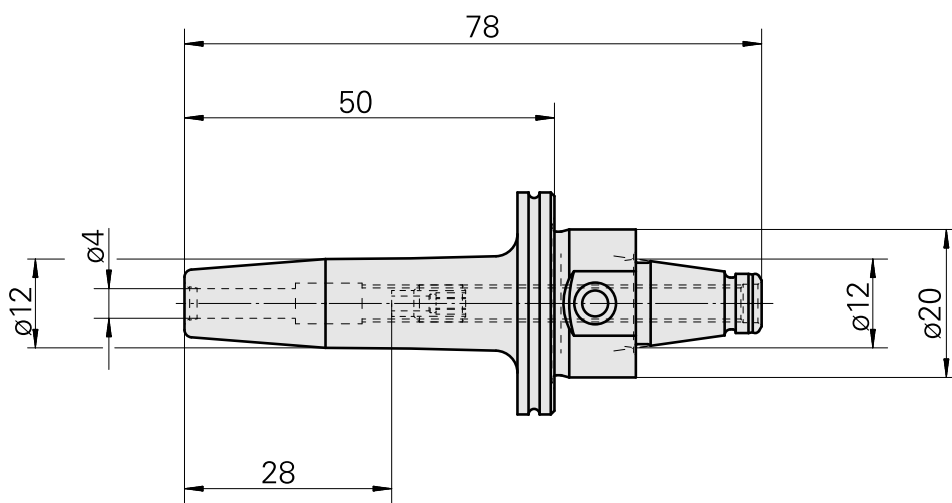

WFB 20-12 收缩配合刀柄 D4

技术特点

刀座附件类别
夹具
快换夹头

WFB 20-12
收缩配合刀柄 D4
收缩配合刀柄

文件

没有针对此产品的任何下载

附件

可选附件

其他附件

[Adjusting screw M 5x10](#)

产品ID：10674886

以前的产品ID：326793
