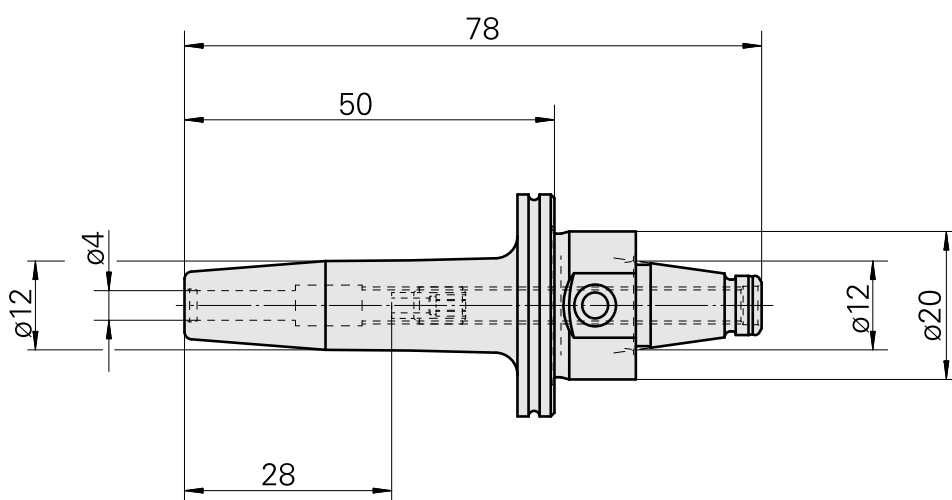

### Caratteristiche tecniche

Categoria acces. portautensile

WFB 20-12

Attacco

Attacco calettamento caldo D4

Accessorio per cambio rapido

attacco caletta. a caldo

### Altri accessori

[Vite di regolazione M 5x10](#)

Id prodotto : 10674886

Id prodotto precedente : 326793

---