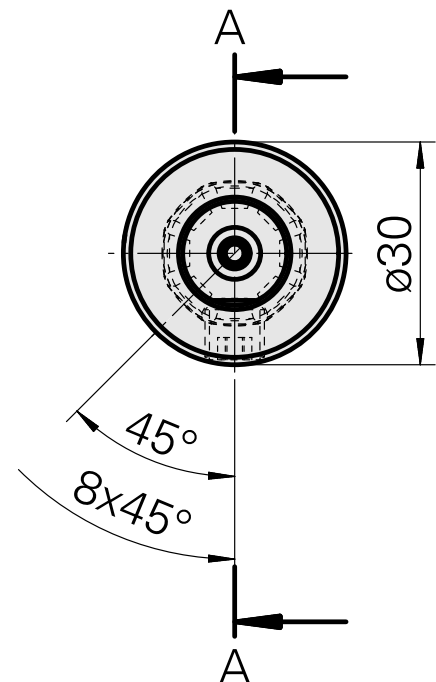

### Caratteristiche tecniche

Categoria acces. portautensile	WFB 20-12
Attacco	D14
Accessorio per cambio rapido	con supp. utensile alesatore

#### [Bussola attacco con manicotto D20](#)

Id prodotto : 10063939

Id prodotto precedente : W68510.04--

---

#### [Vite di regolazione M 5x15](#)

Id prodotto : 10491071

Id prodotto precedente : 326794

---