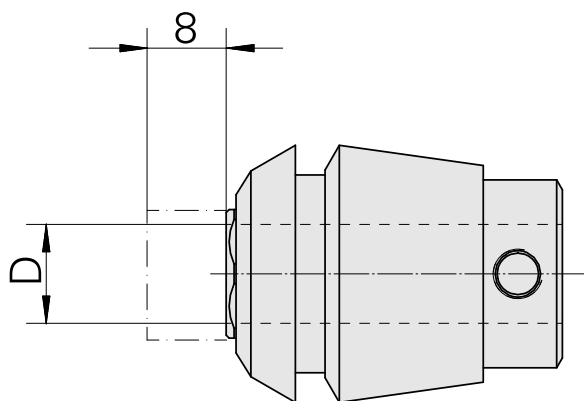

Pince ER pour tarauds ET 1-25 8mm

Données techniques

Catégorie d'accessoires PO	Pince ER pour tarauds
Attachement	ER25
Logement d'outils	8mm
Type de pince de bridage	ET 1-25

10072784
322458

INDEX

Documents