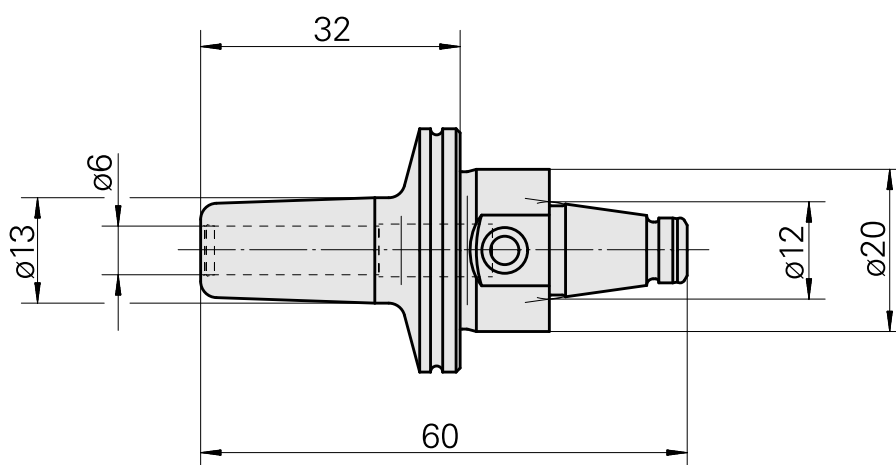

WFB 20-12 Schrumpfaufnahme D6

Technische Daten

WZH Zubehörkategorie

WFB 20-12

Aufnahme

Schrumpfaufnahme D6

Schnellwechseleinsätze

Schrumpfaufnahme

Dokumente

Für dieses Produkt sind keine Downloads vorhanden

Zubehör

Optionales Zubehör

weiteres Zubehör

[Stellschraube M 5x15](#)

Artikel-Id : 10491071

frühere Artikel-Id : 326794
