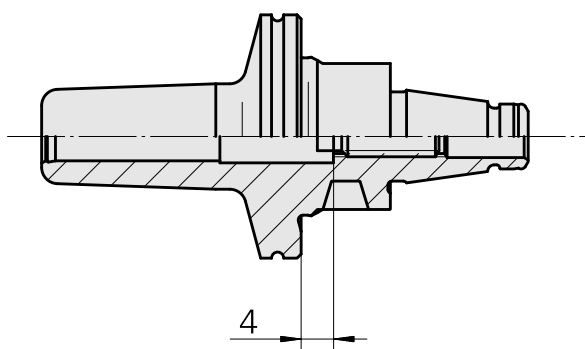

WFB 20-12 Schrumpfaufnahme D6

Technische Daten

WZH Zubehörkategorie

WFB 20-12

Aufnahme

Schrumpfaufnahme D6

Schnellwechseleinsätze

Schrumpfaufnahme