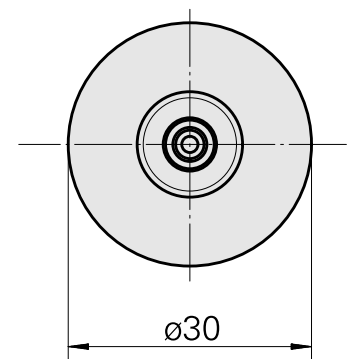

WFB 20-12 Schrumpfaufnahme D6

Technische Daten

WZH Zubehörkategorie

WFB 20-12

Aufnahme

Schrumpfaufnahme D6

Schnellwechseleinsätze

Schrumpfaufnahme