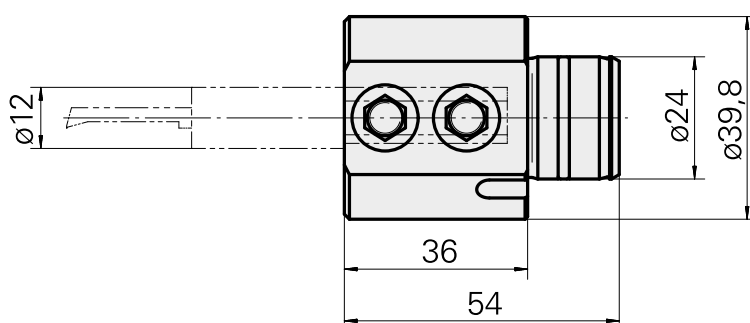

Mount D12 (0.47 ")

Características técnicas

Drive	not live
Cooling	internal
Mounting	D12
Pressure	80 bar
X [mm]	36 (1.42")
Y [mm]	-
Z [mm]	-
INDEX TRAUB products	ABC65 • TNK42/65 • TNL18 • TNL20 • TNL32-11 • TNL32 • TNL32-11 compact • TNL20-11 • TNL32 compact • TNK40.2-10 • TNL20.2 • TNK40.2

[Clamping screw M 6x15](#)

ID do produto : 10762814

ID anterior do produto : 900804

[Clamping screw M 6x10](#)

ID do produto : 10682377

ID anterior do produto : 900710
