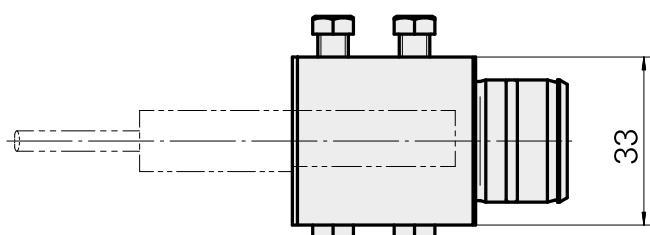

Mount D12 (0.47 ")

Características técnicas

Drive	not live
Cooling	internal
Mounting	D12
Pressure	80 bar
X [mm]	36 (1.42")
Y [mm]	-
Z [mm]	-
INDEX TRAUB products	ABC65 • TNK42/65 • TNL18 • TNL20 • TNL32-11 • TNL32 • TNL32-11 compact • TNL20-11 • TNL32 compact • TNK40.2-10 • TNL20.2 • TNK40.2

[Clamping screw M 6x15](#)

ID do produto : 10762814

ID anterior do produto : 900804

[Clamping screw M 6x10](#)

ID do produto : 10682377

ID anterior do produto : 900710
