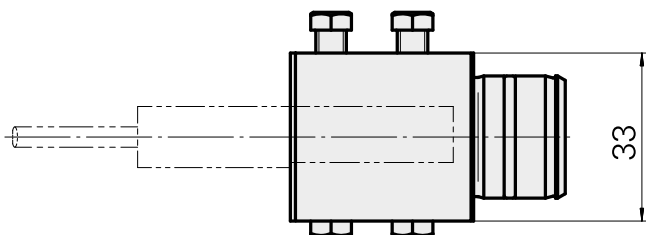

## Mount D12 (0.47 ")

### Technical data

<b>Drive</b>	not live
<b>Cooling</b>	internal
<b>Mounting</b>	D12
<b>Pressure</b>	80 bar
<b>X [mm]</b>	36 (1.42")
<b>Y [mm]</b>	-
<b>Z [mm]</b>	-
<b>INDEX TRAUB products</b>	ABC65 • TNK42/65 • TNL18 • TNL20 • TNL32-11 • TNL32 • TNL32-11 compact • TNL20-11 • TNL32 compact • TNK40.2-10 • TNK40.2-8 • TNL20.2