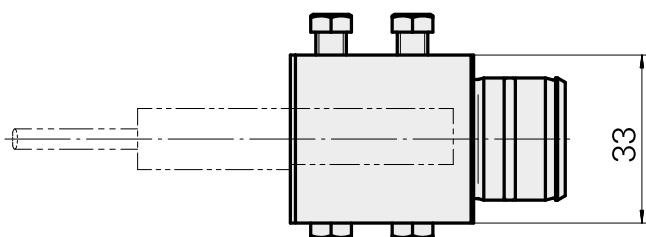

Attachement D12

Technische Daten

Antrieb	nicht angetrieben
Kühlung	innen
Aufnahme	D12
Druck	80 bar
X [mm]	36
Y [mm]	–
Z [mm]	–
Produkte INDEX TRAUB	ABC65 • TNK42/65 • TNL18 • TNL20 • TNL32-11 • TNL32 • TNL32-11 compact • TNL20-11 • TNL32 compact • TNL20.2-11 • TNK40.2-10 • TNK40.2-8 • TNL20.2

Dokumente

Für dieses Produkt sind keine Downloads vorhanden

Zubehör

Optionales Zubehör

weiteres Zubehör

[Aufnahmebuchse mit Bund D12](#)

Artikel-Id : 11060576
frühere Artikel-Id : W94280.21--

[Schraube-Spann M 6x15](#)

Artikel-Id : 10762814
frühere Artikel-Id : 900804

[Schraube-Spann M 6x10](#)

Artikel-Id : 10682377
frühere Artikel-Id : 900710
