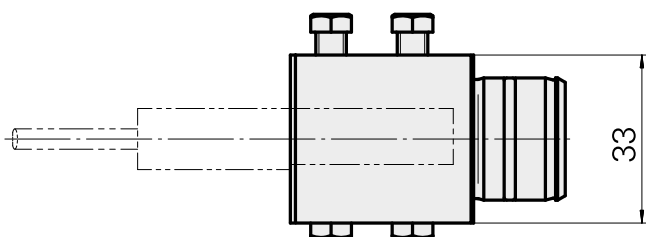

## Mount D12 (0.47 ")

### Características técnicas

<b>Drive</b>	not live
<b>Cooling</b>	internal
<b>Mounting</b>	D12
<b>Pressure</b>	80 bar
<b>X [mm]</b>	36 (1.42")
<b>Y [mm]</b>	-
<b>Z [mm]</b>	-
<b>INDEX TRAUB products</b>	ABC65 • TNK42/65 • TNL18 • TNL20 • TNL32-11 • TNL32 • TNL32-11 compact • TNL20-11 • TNL32 compact • TNK40.2-10 • TNL20.2 • TNK40.2