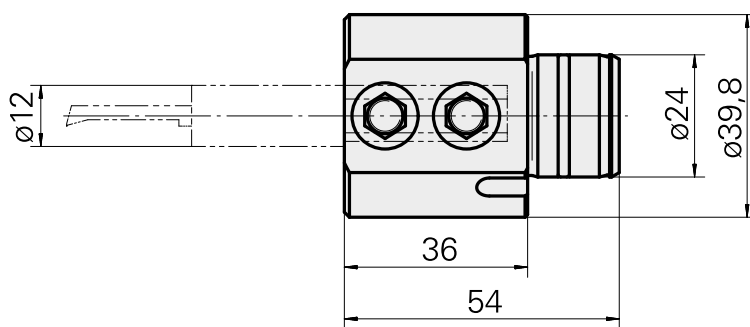

Attachement D12

Technische Daten

Antrieb	nicht angetrieben
Kühlung	innen
Aufnahme	D12
Druck	80 bar
X [mm]	36
Y [mm]	–
Z [mm]	–
Produkte INDEX TRAUB	ABC65 • TNK42/65 • TNL18 • TNL20 • TNL32-11 • TNL32 • TNL32-11 compact • TNL20-11 • TNL32 compact • TNL20.2-11 • TNK40.2-10 • TNK40.2-8 • TNL20.2

Artikel-Id : 10762814
frühere Artikel-Id : 900804

[Schraube-Spann M 6x10](#)

Artikel-Id : 10682377
frühere Artikel-Id : 900710
