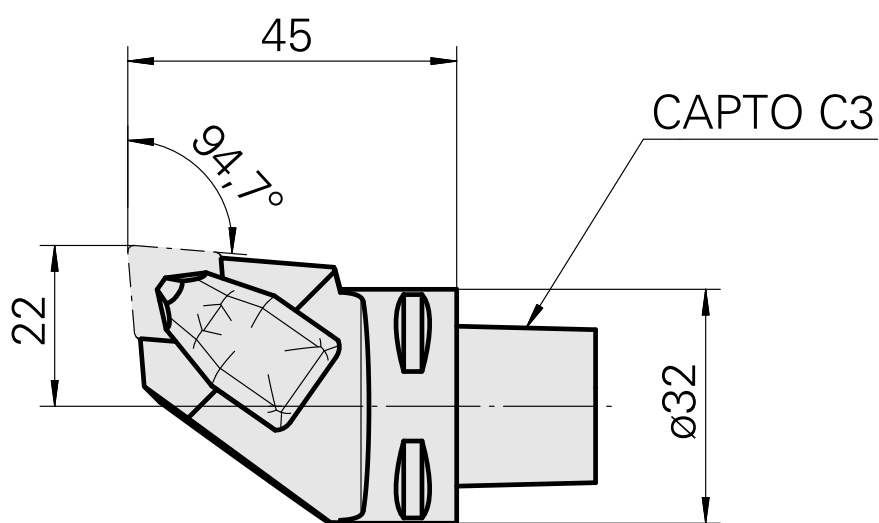

INDEX CAPTO C3 pour CN.. 1204.., gauche, avec rainure de préhenseur

Données techniques

Catégorie d'accessoires P0

INDEX CAPTO C3

Attachement

pour CN.. 1204..

Inserts à changement rapide

P0 de tournage