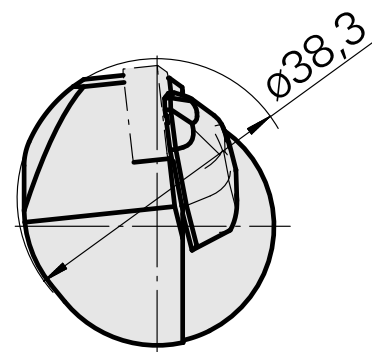

INDEX CAPTO C3 pour CN.. 1204.., gauche, avec rainure de préhenseur

Données techniques

Catégorie d'accessoires P0

INDEX CAPTO C3

Attachement

pour CN.. 1204..

Inserts à changement rapide

P0 de tournage