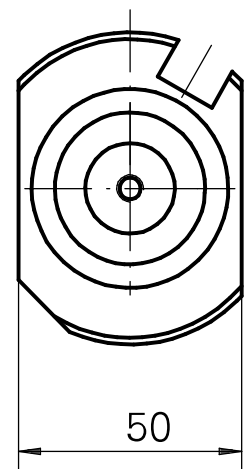

## Portapunte Gambo 40 D20

### Caratteristiche tecniche

<b>Gambo TNL</b>	Gambo 40
<b>Azionamento</b>	non azionato
<b>Raffreddamento</b>	interno
<b>Pressione</b>	120 bar
<b>Attacco</b>	D20
<b>Prodotti INDEX TRAUB</b>	TNK36 • TNL26