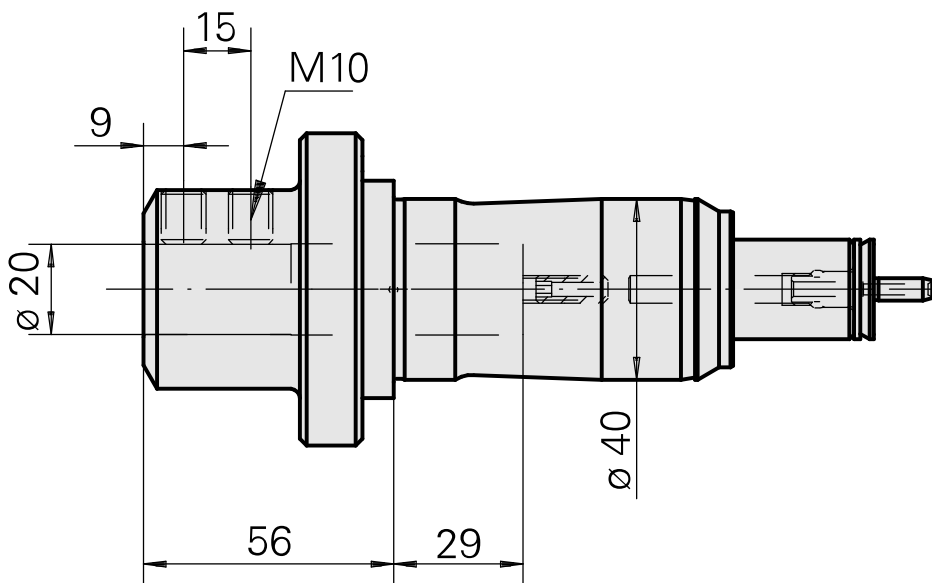

## Portapunte Gambo 40 D20

### Caratteristiche tecniche

<b>Gambo TNL</b>	Gambo 40
<b>Azionamento</b>	non azionato
<b>Raffreddamento</b>	interno
<b>Pressione</b>	120 bar
<b>Attacco</b>	D20
<b>Prodotti INDEX TRAUB</b>	TNK36 • TNL26