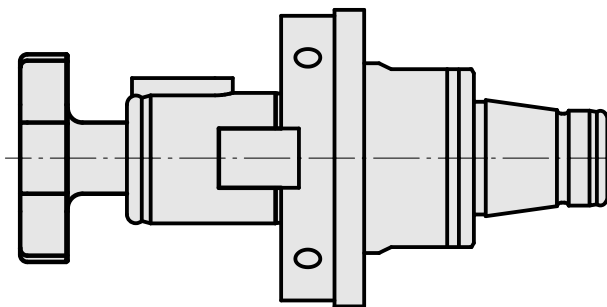

WFB 32-20 Fräswelle D22

Technische Daten

WZH Zubehörkategorie	WFB 32-20
Aufnahme	Fräswelle D22
Schnellwechseleinsätze	Fräsdornaufnahme

Dokumente

Für dieses Produkt sind keine Downloads vorhanden

Zubehör

Zum Betrieb benötigt

[Fräsdornschlüssel 22](#)

Artikel-Id : 10428155
frühere Artikel-Id : 203020.1220

WZH Zubehörkategorie Werkzeug für Spannzangen	Aufnahme Fräswelle D22	Werkzeug für Spannzangen Fräsdornschlüssel
---	---------------------------	--