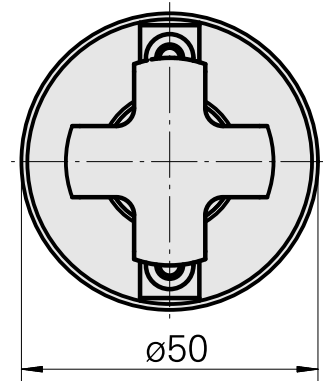

WFB 32-20 Fräswelle D22

Technische Daten

WZH Zubehörkategorie	WFB 32-20
Aufnahme	Fräswelle D22
Schnellwechseleinsätze	Fräsdornaufnahme

Dokumente

Für dieses Produkt sind keine Downloads vorhanden

Zubehör

Zum Betrieb benötigt

[Fräsdornschlüssel 22](#)

Artikel-Id : 10428155
frühere Artikel-Id : 203020.1220

WZH Zubehörkategorie Werkzeug für Spannzangen	Aufnahme Fräswelle D22	Werkzeug für Spannzangen Fräsdornschlüssel
---	---------------------------	--