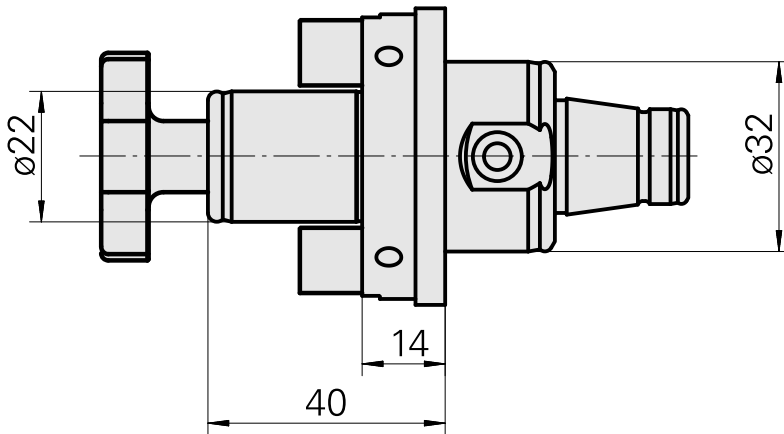

WFB 32-20 Fräswelle D22

Technische Daten

WZH Zubehörkategorie	WFB 32-20
Aufnahme	Fräswelle D22
Schnellwechseleinsätze	Fräsdornaufnahme

Dokumente

Für dieses Produkt sind keine Downloads vorhanden

Zubehör

Zum Betrieb benötigt

[Fräsdornschlüssel 22](#)

Artikel-Id : 10428155
frühere Artikel-Id : 203020.1220

WZH Zubehörkategorie Werkzeug für Spannzangen	Aufnahme Fräswelle D22	Werkzeug für Spannzangen Fräsdornschlüssel
---	---------------------------	--

Optionales Zubehör

Zubehör für Werkzeughalter

[Fräseranzugsschraube M10](#)

Artikel-Id : 10638143
frühere Artikel-Id : 250122.1028

WZH Zubehörkategorie Fräseranzugsschraube	Aufnahme M10
--	-----------------