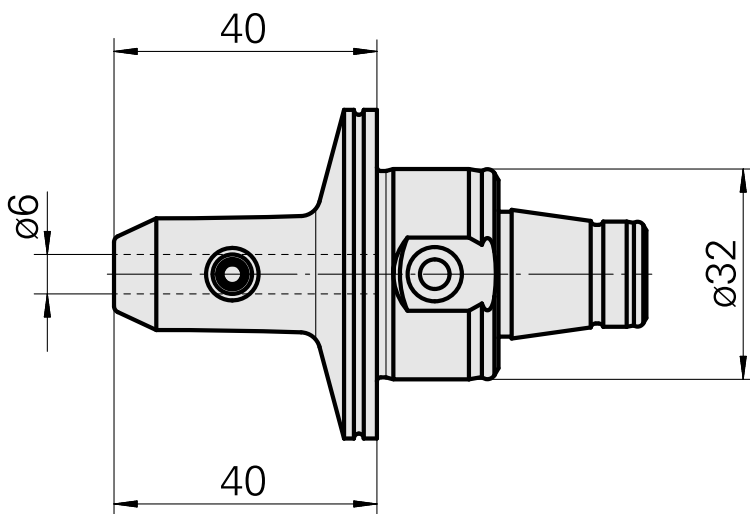

WFB 32-20 D6

技术特点

刀座附件类别
夹具
快换夹头

WFB 32-20
D6
Weldon刀柄

文件

没有针对此产品的任何下载