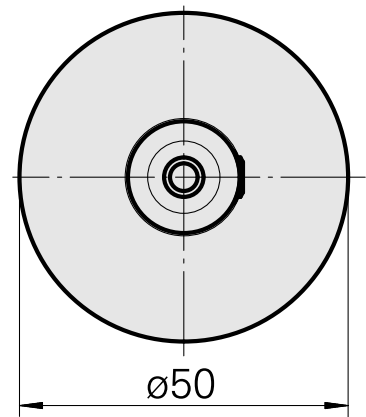

WFB 32-20 D6

技术特点

刀座附件类别
夹具
快换夹头

WFB 32-20
D6
Weldon刀柄

文件

没有针对此产品的任何下载