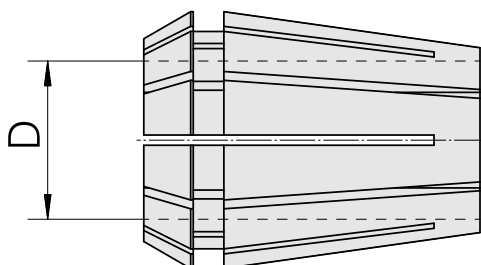

Pinze di serraggio ER ER 25 13-14mm

Caratteristiche tecniche

Categoria acces. portautensile	Pinze di serraggio ER
Attacco	ER25
Attacco per utensile	13-14mm
Tipo pinza di serraggio	ER 25

Documenti

Non sono disponibili download per questo prodotto