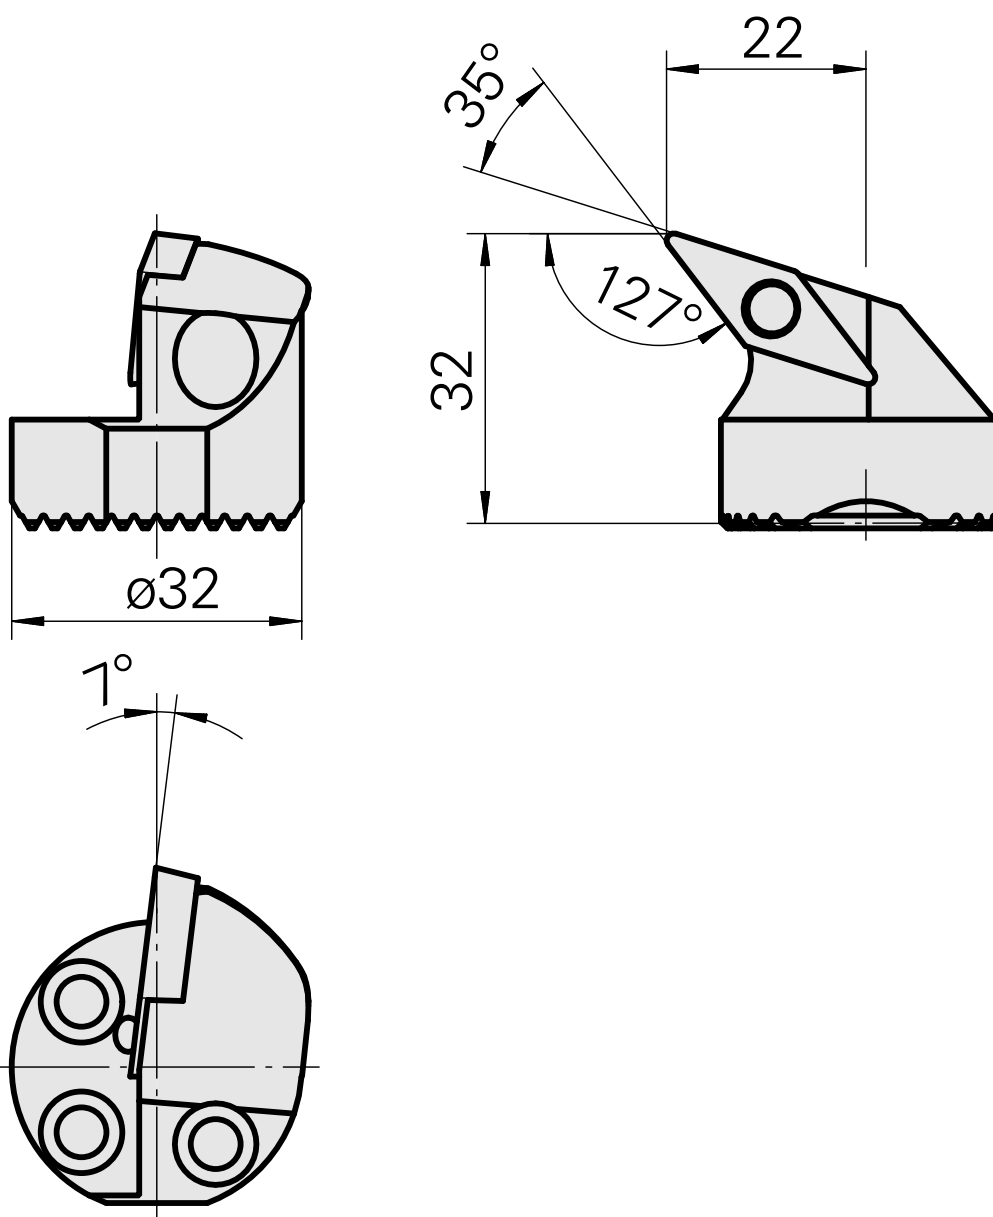

Ponta cortante (broca) para VC.. 1604..

Características técnicas

Recepção	para VC.. 1604..
Refrigeração	interno
Pressão (até)	50 bar
X [mm]	32
Z [mm]	22
Produtos INDEX TRAUB	G220.3 • R200 • TNX65/42 • TNX220.3

Documentos

Não há downloads disponíveis para este produto

Acessórios

Acessórios opcionais

Outros acessórios

[Paafuso de cabeça escareada Wohlhaupter Nr. 115673](#)

ID do produto : 10587078

ID anterior do produto : W00013.0026
