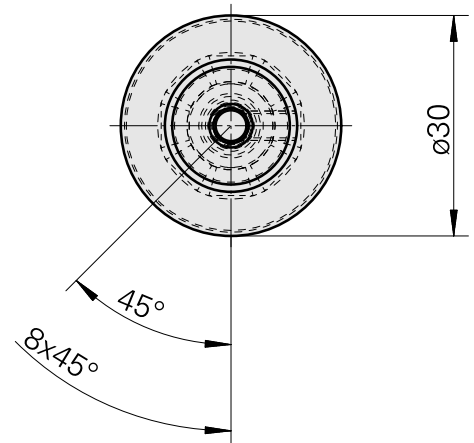

WFB 20-12 D3/16"

Características técnicas

PF Categoria de acessórios

WFB 20-12

Recepção

D3/16"

Inserções de troca rápida

para sup. de ferra. perfuração

Documentos

Não há downloads disponíveis para este produto

Acessórios

Acessórios opcionais

Outros acessórios

[Parafuso de ajuste M 5x15](#)

ID do produto : 10491071

ID anterior do produto : 326794

[Pino cônico](#)

ID do produto : 10039648

ID anterior do produto : 410156.0405
