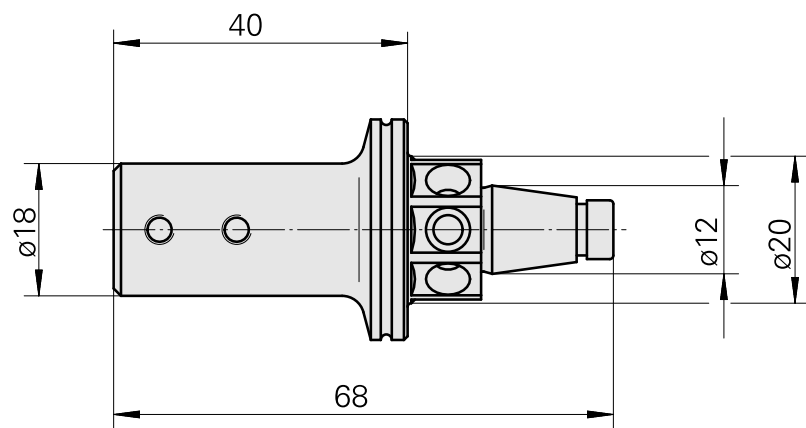

WFB 20-12 D3/16"

Características técnicas

PF Categoria de acessórios

WFB 20-12

Recepção

D3/16"

Inserções de troca rápida

para sup. de ferra. perfuração

Documentos

Não há downloads disponíveis para este produto

Acessórios

Acessórios opcionais

Outros acessórios

[Parafuso de ajuste M 5x15](#)

ID do produto : 10491071

ID anterior do produto : 326794

[Pino cônico](#)

ID do produto : 10039648

ID anterior do produto : 410156.0405
