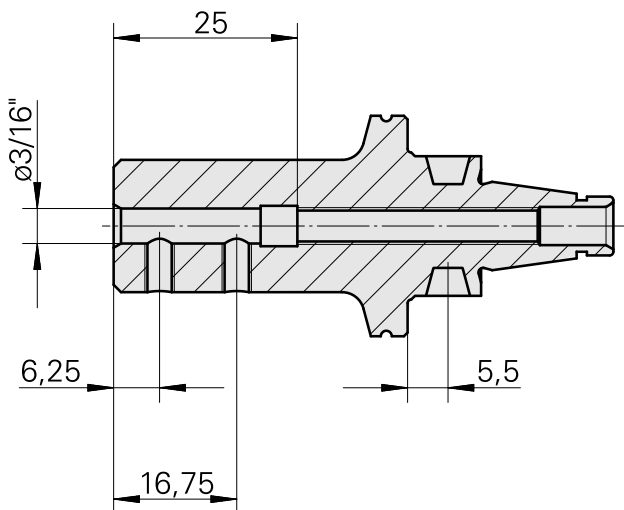

WFB 20-12 D3/16"

Características técnicas

PF Categoria de acessórios

WFB 20-12

Recepção

D3/16"

Inserções de troca rápida

para sup. de ferra. perfuração

Documentos

Não há downloads disponíveis para este produto

Acessórios

Acessórios opcionais

Outros acessórios

[Parafuso de ajuste M 5x15](#)

ID do produto : 10491071

ID anterior do produto : 326794

[Pino cônico](#)

ID do produto : 10039648

ID anterior do produto : 410156.0405
