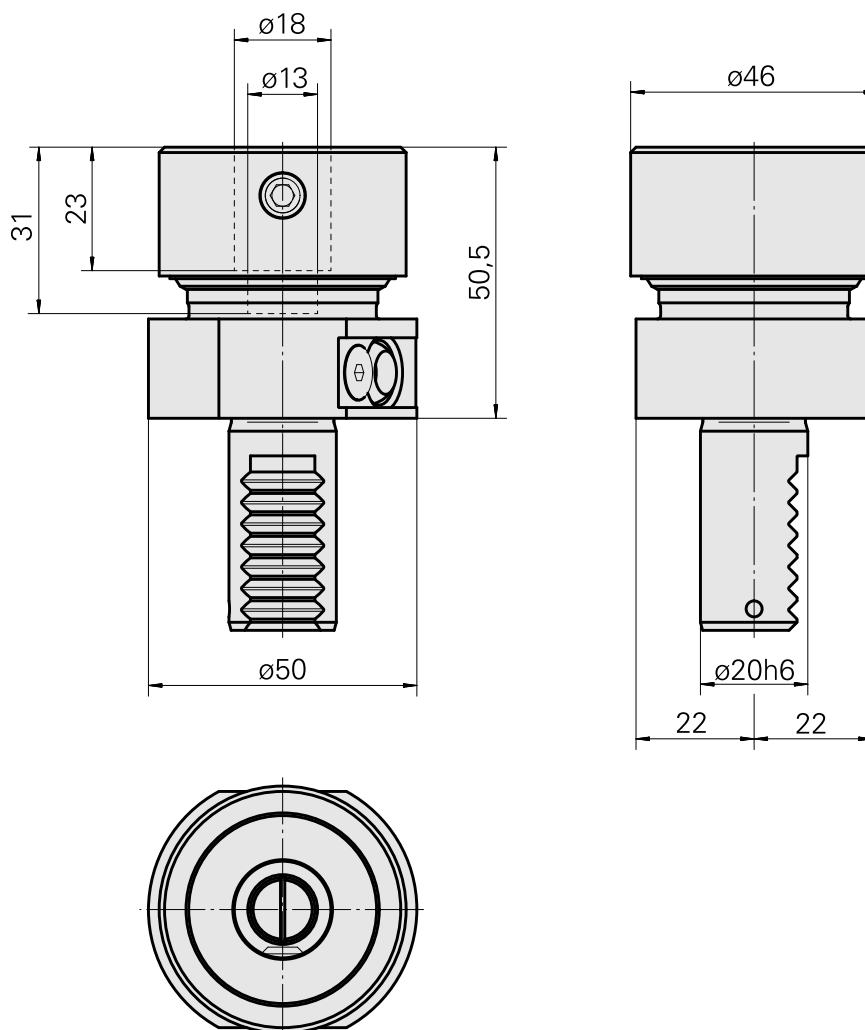

Porte-taraud VDI 20 D18

Données techniques

Queue VDI	VDI 20
Entraînement	non entraîné
Fixation VDI	aucune
Arrosage	extérieur
Pression	20 bar
Attachement	D18
Réversible 180°	non
X [mm]	50,5
Y [mm]	-
Z [mm]	-

Documents

Aucun téléchargement n'est disponible pour ce produit

Accessoires

Accessoires optionnels

Autres accessoires

[Douille de serrage D18](#)

ID produit : 10677907

Ancienne ID produit : 993118.----
