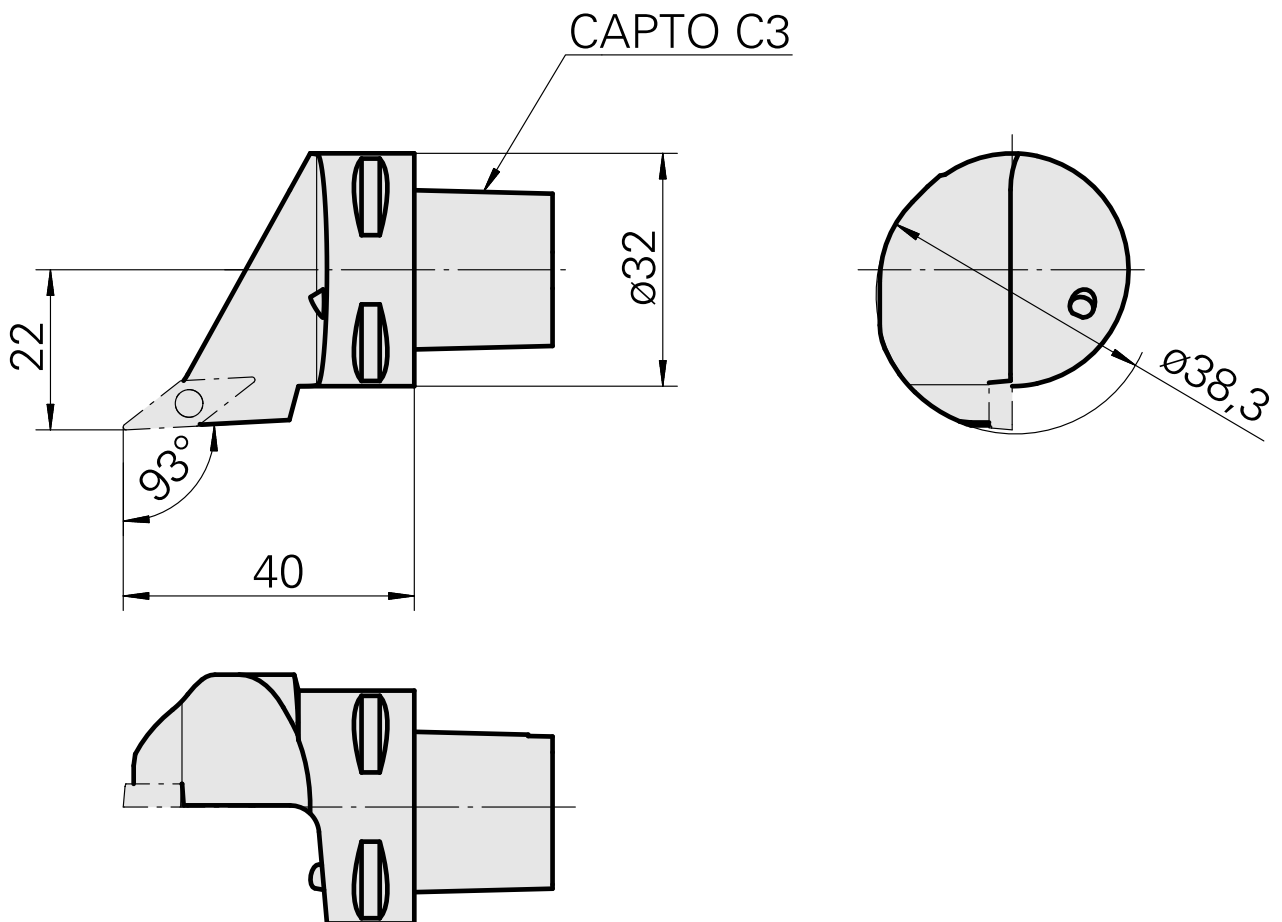

INDEX CAPTO C3 pour VC.. 1103.., droit, avec rainure de préhenseur

Données techniques

Catégorie d'accessoires PO

INDEX CAPTO C3

Attachement

pour VC.. 1103..

Inserts à changement rapide

PO de tournage