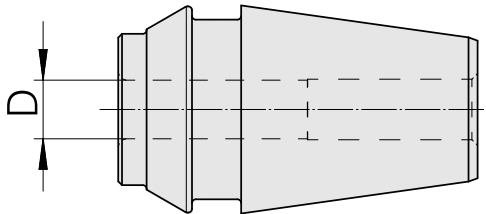

ER-Schrumpfspannzange ER16 4mm

Technische Daten

WZH Zubehörkategorie	ER-Schrumpfspannzange
Aufnahme	ER16
Werkzeugaufnahme	4mm
Spannzangentyp	ER16

Dokumente

Für dieses Produkt sind keine Downloads vorhanden