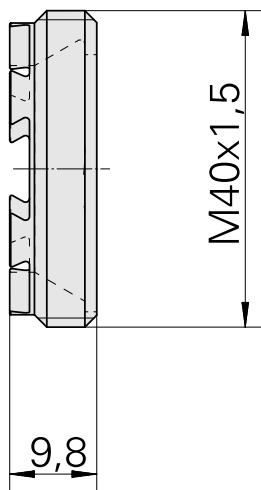

Spannmutter ERAX32 M40x1,5

Technische Daten

| | |
|----------------------|--------------|
| WZH Zubehörkategorie | Spannmutter |
| Aufnahme | ER32 |
| Spannzangentyp | ER32 |
| Spannmuttertyp | Außengewinde |