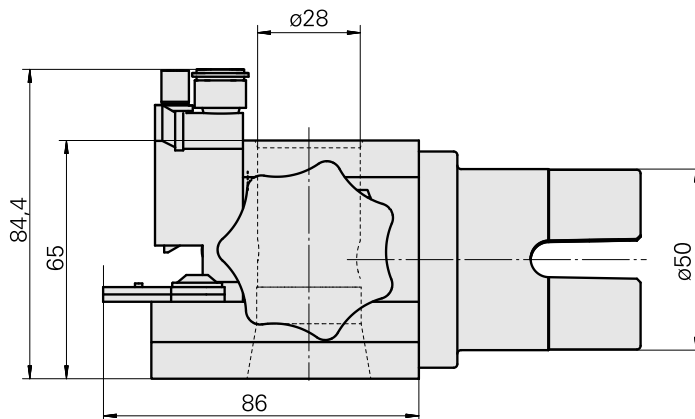

Adapter Montagehilfe TNL12

Technische Daten

WZH Zubehörcategorie

Adapter Montagehilfe

Werkzeugaufnahme

TNL12

Dokumente

Für dieses Produkt sind keine Downloads vorhanden