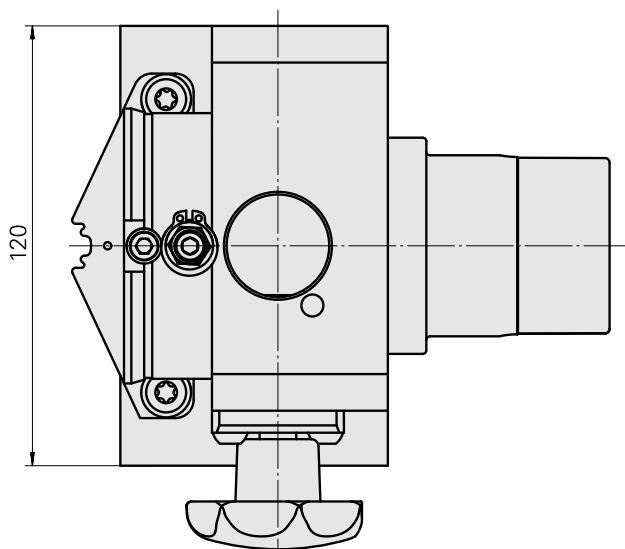

Adapter Montagehilfe TNL12

Technische Daten

WZH Zubehörcategorie

Adapter Montagehilfe

Werkzeugaufnahme

TNL12

Dokumente

Für dieses Produkt sind keine Downloads vorhanden