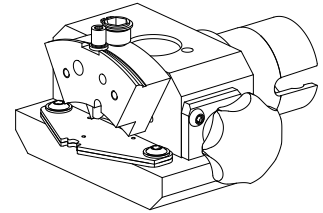

Adapter Montagehilfe TNL12

Technische Daten

WZH Zubehörcategorie

Adapter Montagehilfe

Werkzeugaufnahme

TNL12

Dokumente

Für dieses Produkt sind keine Downloads vorhanden