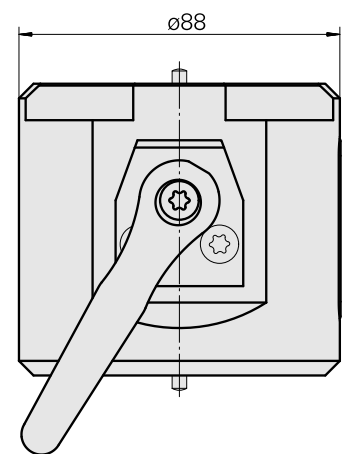

Adapter Montagehilfe Pinole D36

Technische Merkmale

WZH Zubehörcategorie

Adapter Montagehilfe

Werkzeugaufnahme

Pinole D36

Dokumente

Für dieses Produkt sind keine Downloads vorhanden