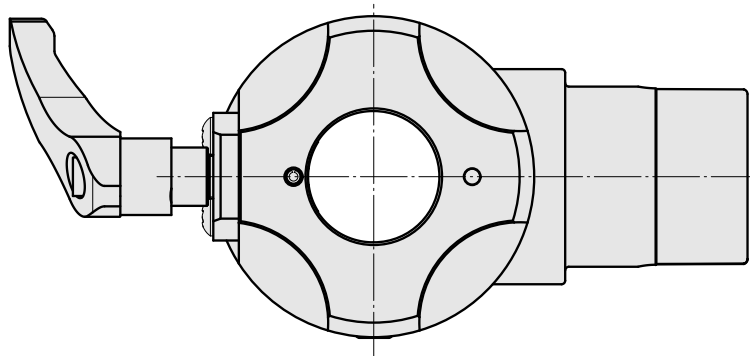

Adapter Montagehilfe Pinole D36

Technische Merkmale

WZH Zubehörcategorie

Adapter Montagehilfe

Werkzeugaufnahme

Pinole D36

Dokumente

Für dieses Produkt sind keine Downloads vorhanden