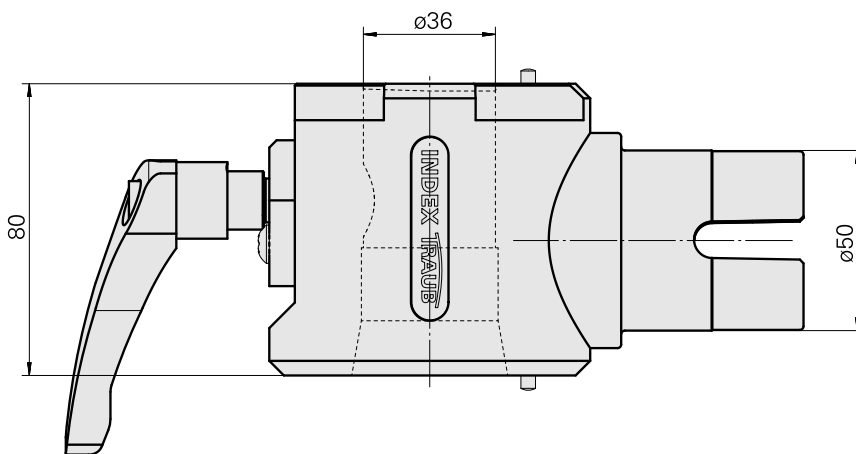

Adapter Montagehilfe Pinole D36

Technische Merkmale

WZH Zubehörcategorie

Adapter Montagehilfe

Werkzeugaufnahme

Pinole D36

Dokumente

Für dieses Produkt sind keine Downloads vorhanden