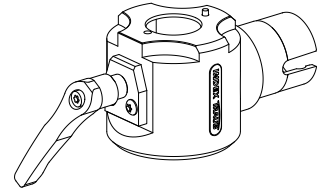

Adapter Montagehilfe Pinole D36

Technische Merkmale

WZH Zubehörcategorie

Adapter Montagehilfe

Werkzeugaufnahme

Pinole D36

Dokumente

Für dieses Produkt sind keine Downloads vorhanden