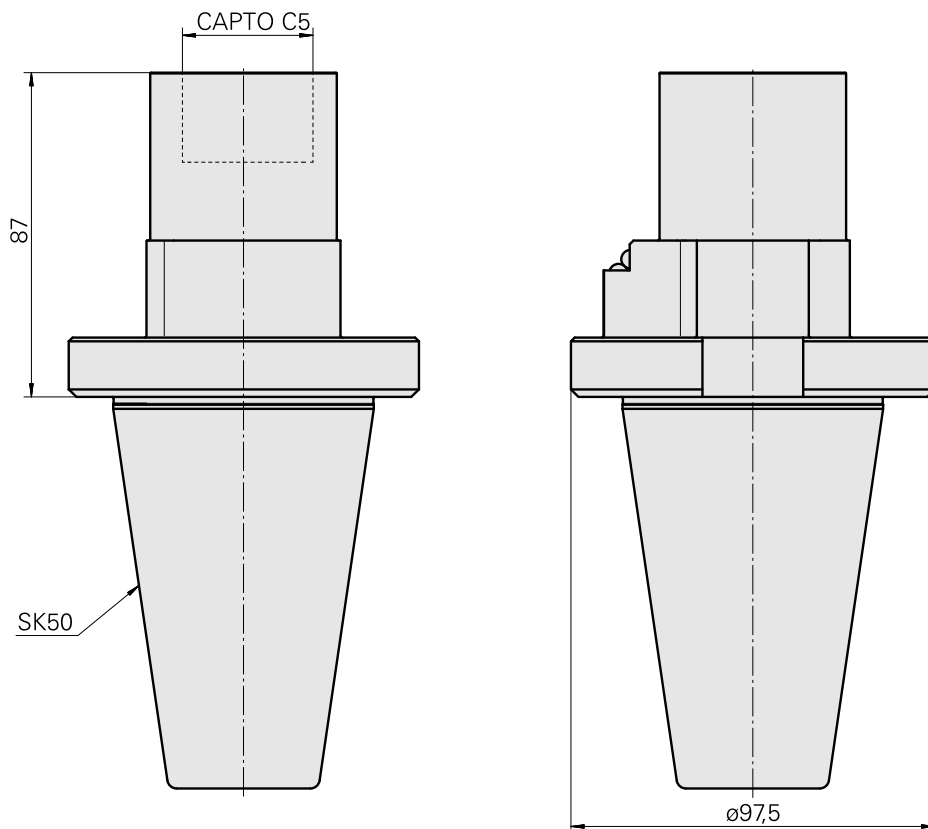

### Technische Merkmale

WZH Zubehöorkategorie

Adapter für Voreinstellgeräte

Aufnahme

SK50 für Voreinstellgeräte

Werkzeugaufnahme

INDEX CAPTO C5