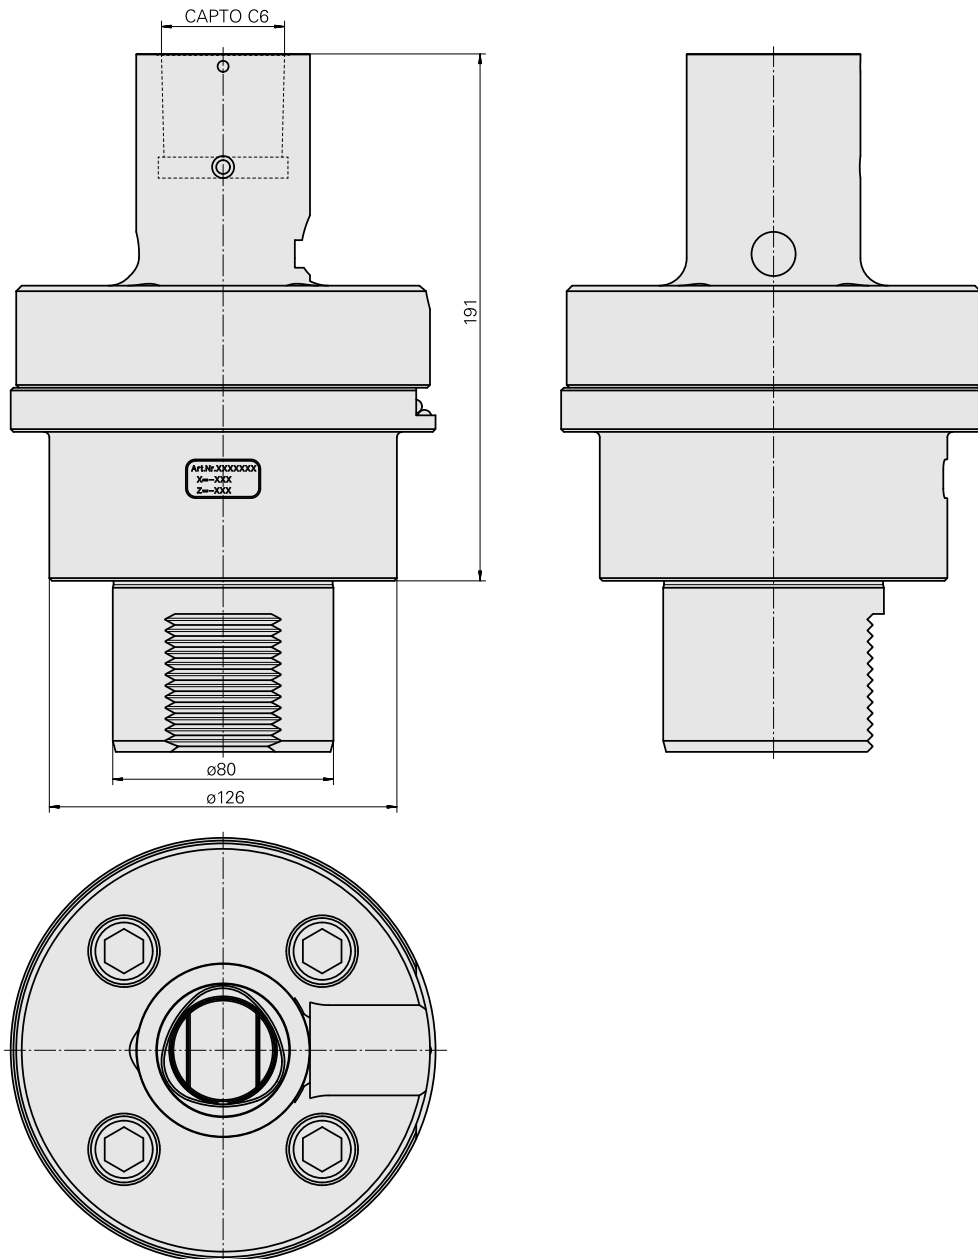

Voreinst. D80/INDEX CAPTO C6

Technische Daten

WZH Zubehörkategorie

Adapter für Voreinstellgeräte

Aufnahme

D80 für Voreinstellgeräte

Werkzeugaufnahme

INDEX CAPTO C6