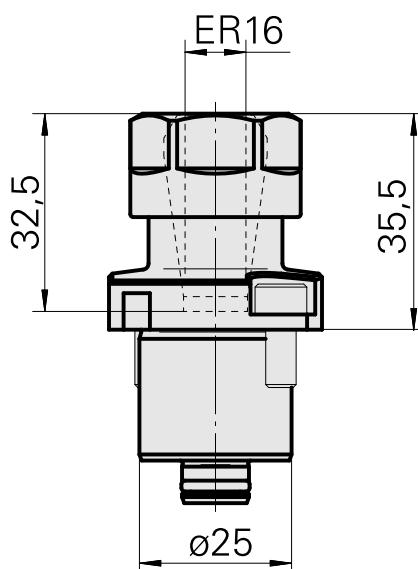

Attachement Queue 25 ER16

Technical data

Queue KPS	Queue 25
Entraînement	non entraîné
Arrosage	central
Attachement	ER16
Pression	80 bar, AC optionnel 120 bar
X [mm]	-
Y [mm]	-
Z [mm]	35,5
Produits INDEX TRAUB	TNL20 • TNL32-11 compact • TNL20-11 • TNL32 compact • TNK40.2-10 • TNL20.2 • TNK40.2

Documents

No downloads available for this product

Accessories

Required for operation

[Clé](#)

Product ID : 10966369

Previous product ID : 490219.0161

Catégorie d'accessoires PO Outil	Attachement ER16	Type de pince de bridage ER 16	Type d'écrous de serrage Filet inter
Outil pour pinces de serrage Clé pour écrou de serrage			

Optional accessories

Tool holder accessories

[Clamping nut](#)

Product ID : 10378189

Previous product ID : 901939.01

TH accessories category Clamping nut	Mounting ER16	Collet type ER 16	Clamping nut type Female thread
---	------------------	----------------------	------------------------------------