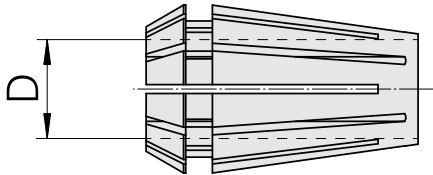

ER-Spannzange ER16-UP 1-2mm, Ultra Präzision

Technische Daten

WZH Zubehörkategorie	ER-Spannzange
Aufnahme	ER16
Werkzeugaufnahme	1-2mm
Spannzangentyp	ER16-UP

Dokumente

Für dieses Produkt sind keine Downloads vorhanden