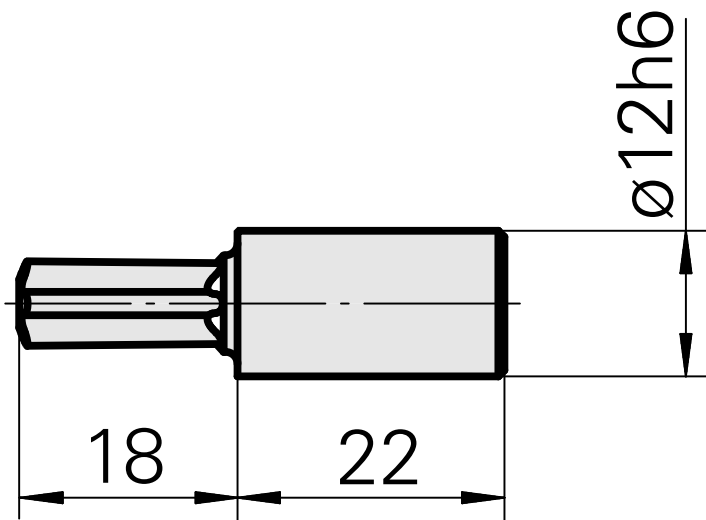

## 拉刀 Torx 55

### 技术特点

刀座附件类别  
夹具  
刀具夹具

拉刀  
Torx 55  
12mm