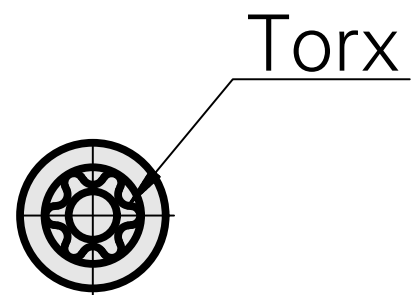

## 拉刀 Torx 55

### 技术特点

刀座附件类别  
夹具  
刀具夹具

拉刀  
Torx 55  
12mm