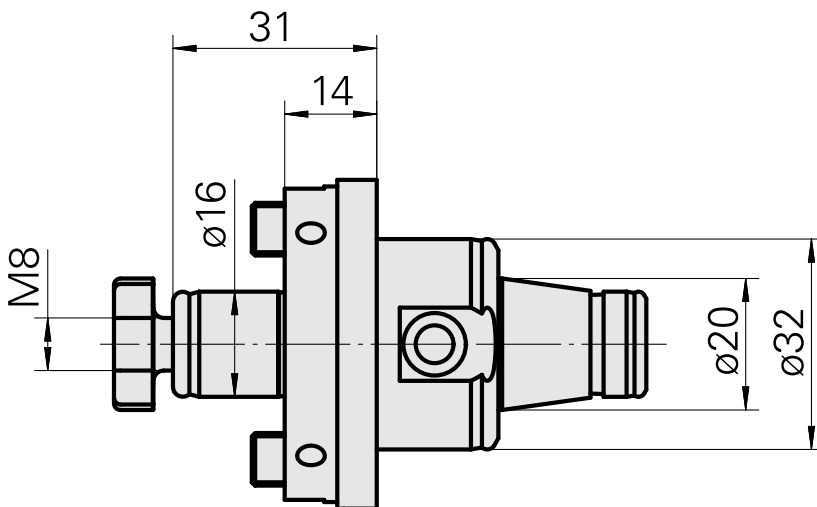

### Technische Daten

WZH Zubehörkategorie

WFB 32-20

Aufnahme

Fräswelle D16

Schnellwechseleinsätze

Fräsdornaufnahme

---