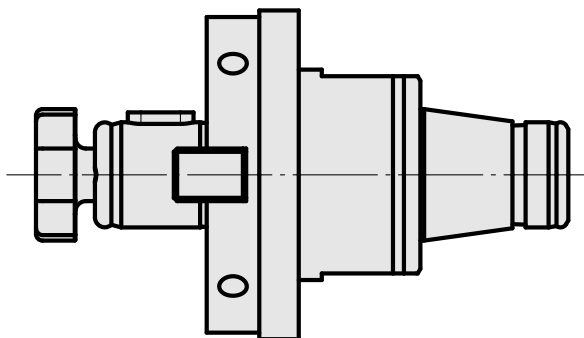

### Technische Daten

WZH Zubehörkategorie

WFB 32-20

Aufnahme

Fräswelle D16

Schnellwechseleinsätze

Fräsdornaufnahme

---