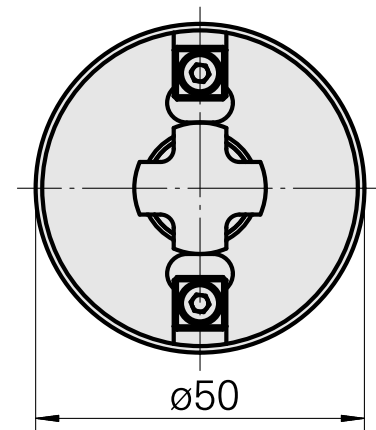

### Technische Daten

WZH Zubehörkategorie

WFB 32-20

Aufnahme

Fräswelle D16

Schnellwechseleinsätze

Fräsdornaufnahme

---