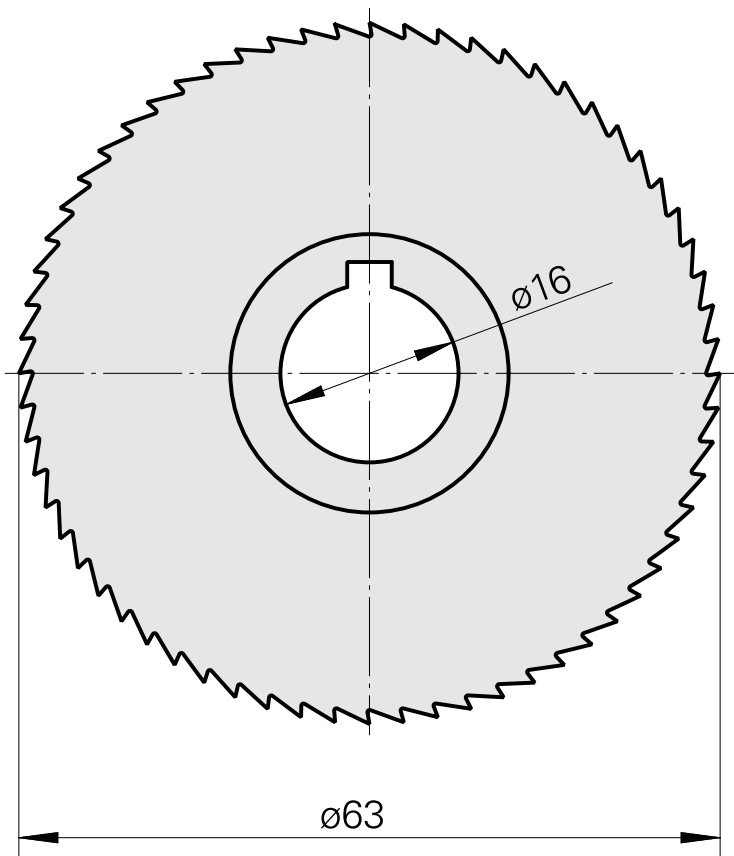

Nastro da sega, larghezza lama sega circolare 0,5 mm

Caratteristiche tecniche

Categoria acces. portautensile	Lama sega circolare d63
Attacco per utensile	16mm

Documenti

Non sono disponibili download per questo prodotto