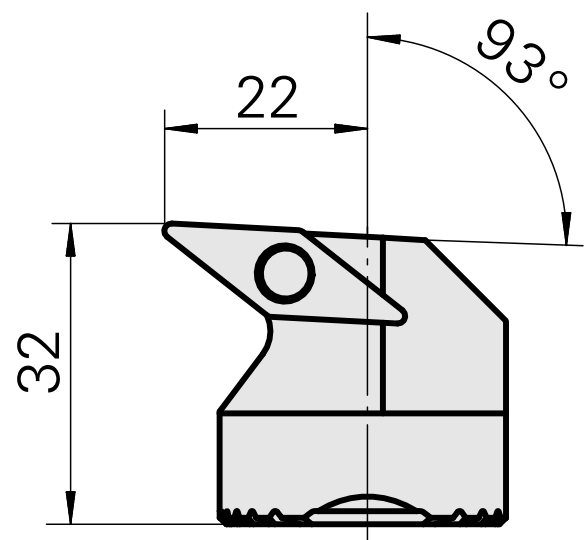

Ausdrehkopf

Technische Daten

Aufnahme	für VC.. 1604..
Kühlung	innen
Druck	50 bar
X [mm]	32
Z [mm]	22
Produkte INDEX TRAUB	G220.3 • G220 • R200 • TNX65/42 • TNX220.3

Dokumente

Für dieses Produkt sind keine Downloads vorhanden

Zubehör

Zum Betrieb benötigt

[Senkschraube Wohlhaupter Nr. 115673](#)

Artikel-Id : 10587078

frühere Artikel-Id : W00013.0026
