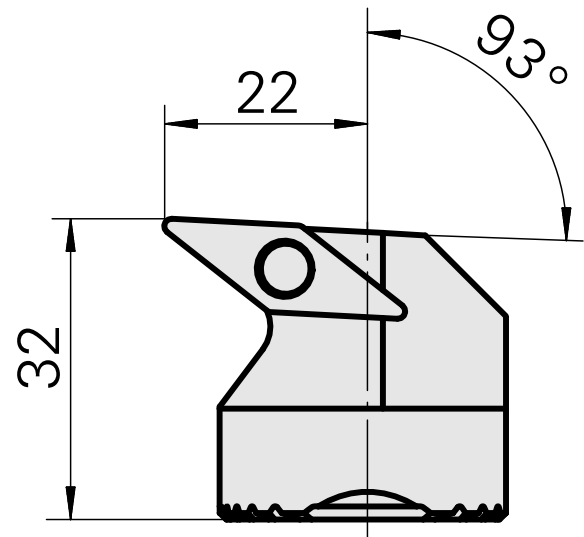

Ausdrehkopf

Technische Daten

Aufnahme	für VC.. 1604..
Kühlung	innen
Druck	50 bar
X [mm]	32
Z [mm]	22
Produkte INDEX TRAUB	G220.3 • R200 • TNX65/42 • TNX220.3

Dokumente

Für dieses Produkt sind keine Downloads vorhanden

Zubehör

Zum Betrieb benötigt

[Senkschraube Wohlhaupter Nr. 115673](#)

Artikel-Id : 10587078

frühere Artikel-Id : W00013.0026
