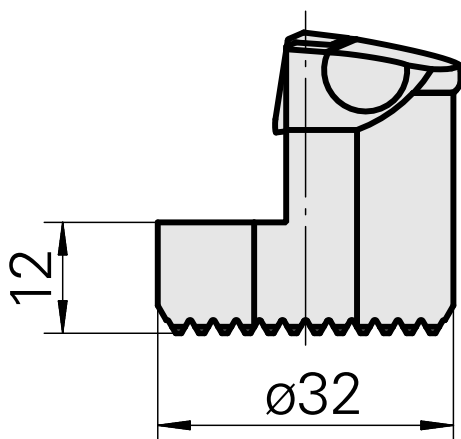

Ausdrehkopf

Technische Daten

Aufnahme	für VC.. 1604..
Kühlung	innen
Druck	50 bar
X [mm]	32
Z [mm]	22
Produkte INDEX TRAUB	G220.3 • G220 • R200 • TNX65/42 • TNX220.3

Dokumente

Für dieses Produkt sind keine Downloads vorhanden

Zubehör

Zum Betrieb benötigt

[Senkschraube Wohlhaupter Nr. 115673](#)

Artikel-Id : 10587078

frühere Artikel-Id : W00013.0026
