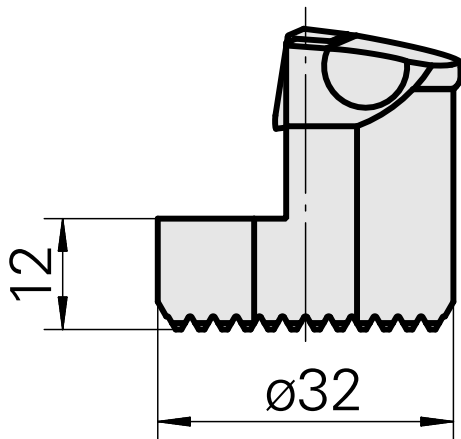

Ausdrehkopf

Technische Daten

Aufnahme	für VC.. 1604..
Kühlung	innen
Druck	50 bar
X [mm]	32
Z [mm]	22
Produkte INDEX TRAUB	G220.3 • R200 • TNX65/42 • TNX220.3

Dokumente

Für dieses Produkt sind keine Downloads vorhanden

Zubehör

Zum Betrieb benötigt

[Senkschraube Wohlhaupter Nr. 115673](#)

Artikel-Id : 10587078

frühere Artikel-Id : W00013.0026
