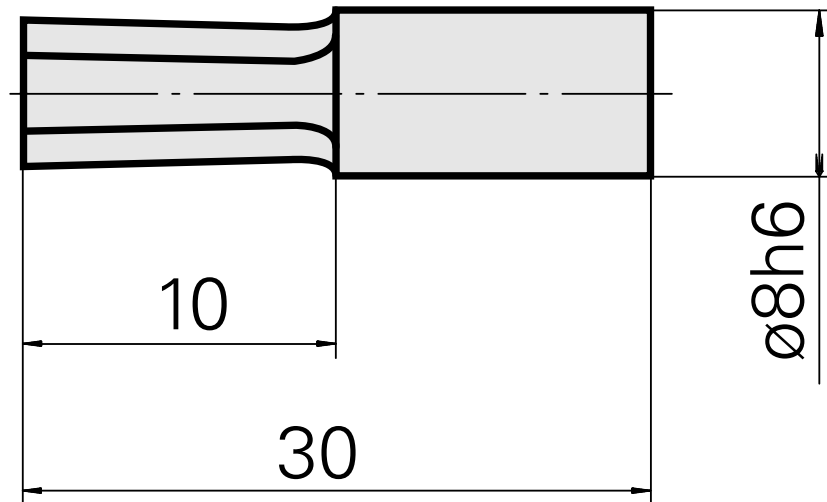

Räumdorn SW3 mm

Technische Daten

WZH Zubehörkategorie	Räumdorn
Aufnahme	SW3 mm
Werkzeugaufnahme	8mm

Dokumente

Für dieses Produkt sind keine Downloads vorhanden