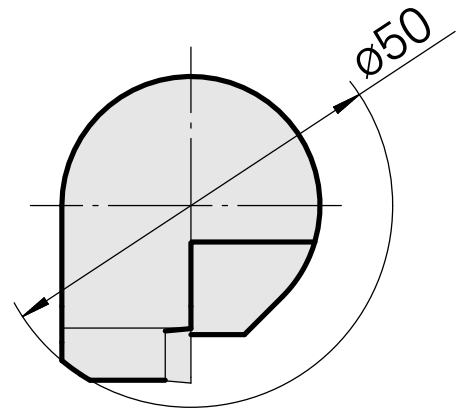

INDEX CAPTO C3 für VC.. 1103.., rechts, ohne Greiferrille

Technische Daten

WZH Zubehörkategorie

INDEX CAPTO C3

Aufnahme

für VC.. 1103..

Schnellwechseleinsätze

Drehhalter