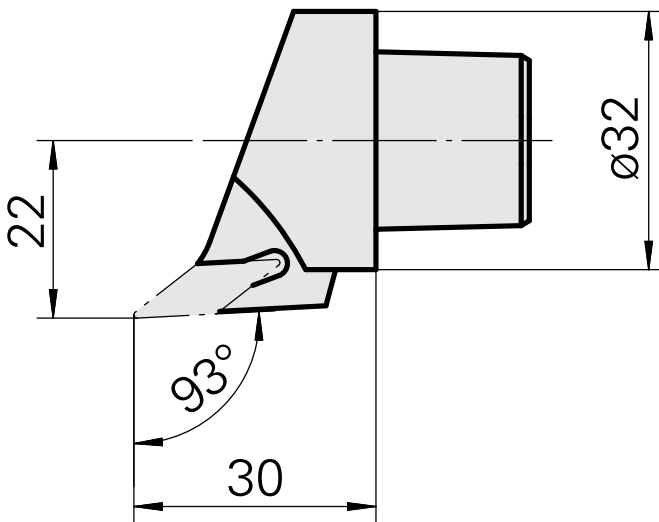

INDEX CAPTO C3 für VC.. 1103.., rechts, ohne Greiferrille

Technische Daten

WZH Zubehörkategorie

INDEX CAPTO C3

Aufnahme

für VC.. 1103..

Schnellwechseleinsätze

Drehhalter