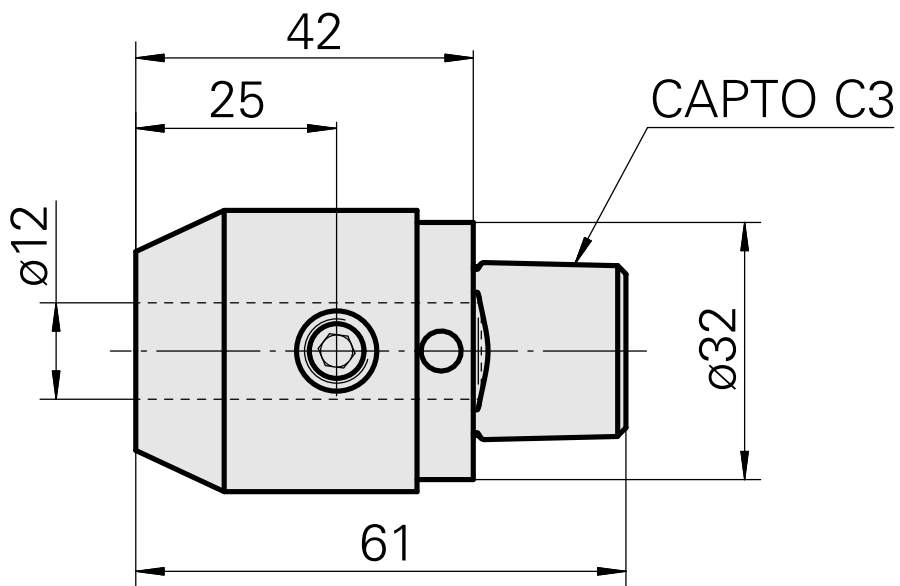

INDEX CAPTO C3 D12

Technische Merkmale

WZH Zubehörkategorie

INDEX CAPTO C3

Aufnahme

D12

Schnellwechseleinsätze

Weldon-Aufnahme

Dokumente

Für dieses Produkt sind keine Downloads vorhanden

Zubehör

Optionales Zubehör

weiteres Zubehör

[Aufnahmebuchse mit Bund D12](#)

Artikel-Id : 11060576
frühere Artikel-Id : W94280.21--

[Spannbuchse D12](#)