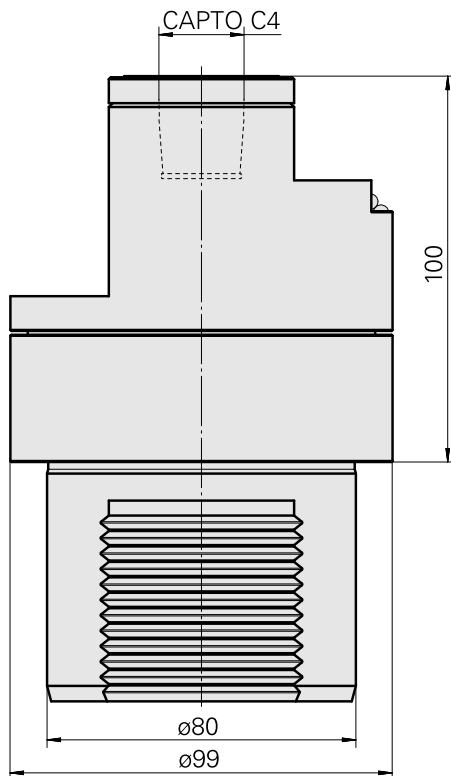

### Technische Merkmale

WZH Zubehörkategorie

Adapter für Voreinstellgeräte

Aufnahme

D80 für Voreinstellgeräte

Werkzeugaufnahme

INDEX CAPTO C4