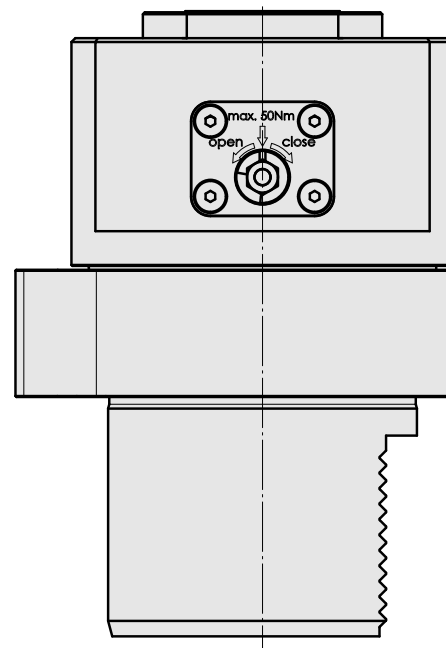

### Technische Merkmale

WZH Zubehörkategorie

Adapter für Voreinstellgeräte

Aufnahme

D80 für Voreinstellgeräte

Werkzeugaufnahme

INDEX CAPTO C4