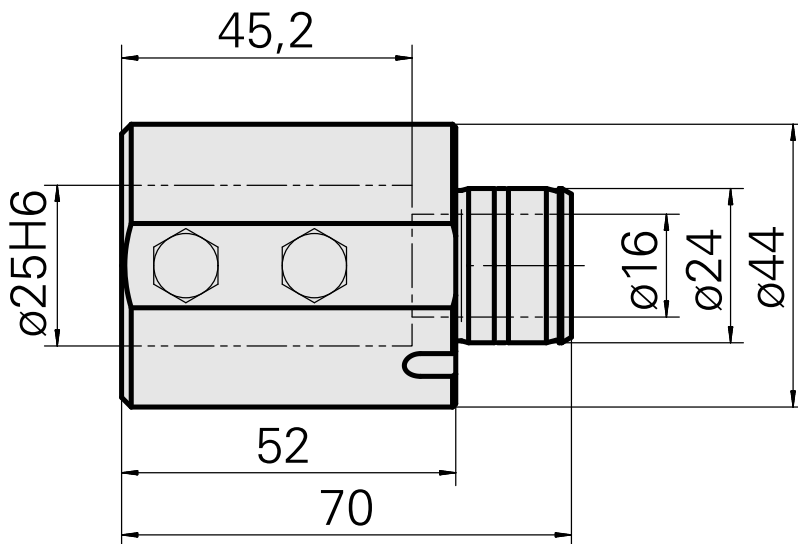

Aufnahme D25

Technische Daten

Antrieb	nicht angetrieben
Kühlung	innen
Aufnahme	D25
Druck	80 bar
X [mm]	52
Y [mm]	-
Z [mm]	-
Produkte INDEX TRAUB	ABC65 • TNK42/65 • TNL18 • TNL20 • TNL32-11 • TNL32 • TNL32-11 compact • TNL20-11 • TNL32 compact • TNL20.2-11 • TNK40.2-10 • TNK40.2-8 • TNL20.2

Dokumente

Für dieses Produkt sind keine Downloads vorhanden

Zubehör

Optionales Zubehör

weiteres Zubehör

[Aufnahmebuchse mit Bund D25](#)

Artikel-Id : 10070544

frühere Artikel-Id : W62221.41--

[Schraube-6kt10.9 M 6x 12 933](#)

Artikel-Id : 10776803

frühere Artikel-Id : 410620.0612

[Schraube-6kt10.9 M 6x 16 933](#)

Artikel-Id : 10136131

frühere Artikel-Id : 410620.0616
