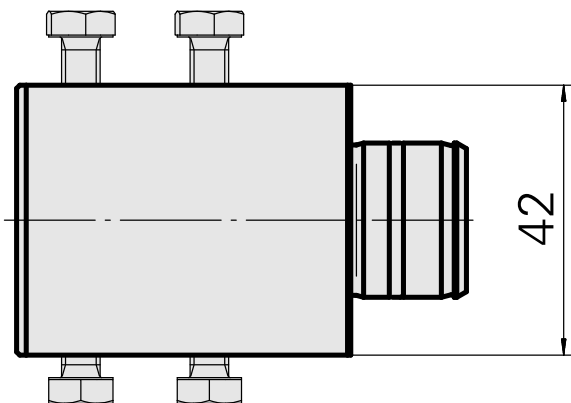

Aufnahme D25

Technische Daten

Antrieb	nicht angetrieben
Kühlung	innen
Aufnahme	D25
Druck	80 bar
X [mm]	52
Y [mm]	-
Z [mm]	-
Produkte INDEX TRAUB	ABC65 • TNK42/65 • TNL18 • TNL20 • TNL32-11 • TNL32 • TNL32-11 compact • TNL20-11 • TNL32 compact • TNL20.2-11 • TNK40.2-10 • TNK40.2-8 • TNL20.2