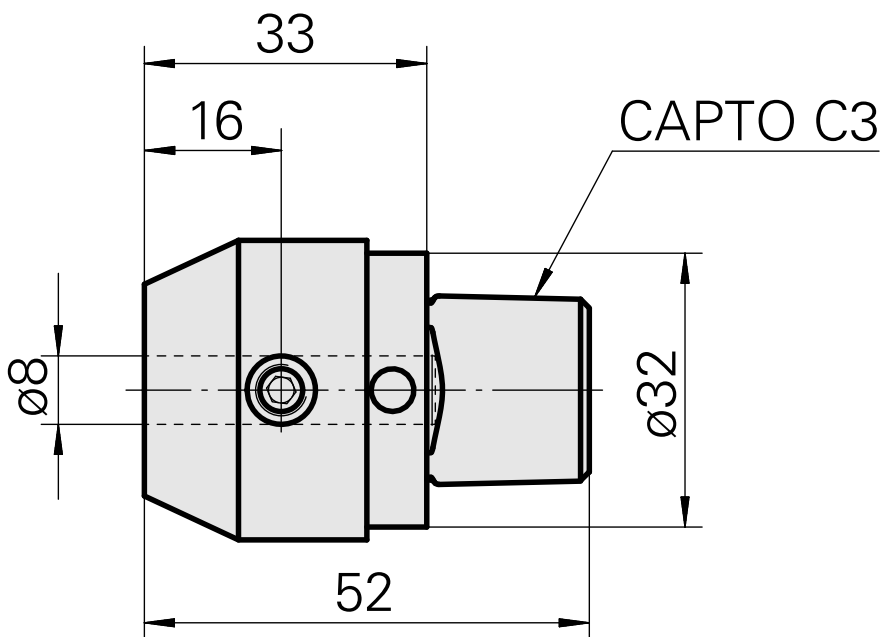

INDEX CAPTO C3 D8

Technische Merkmale

WZH Zubehörkategorie

INDEX CAPTO C3

Aufnahme

D8

Schnellwechseleinsätze

Weldon-Aufnahme