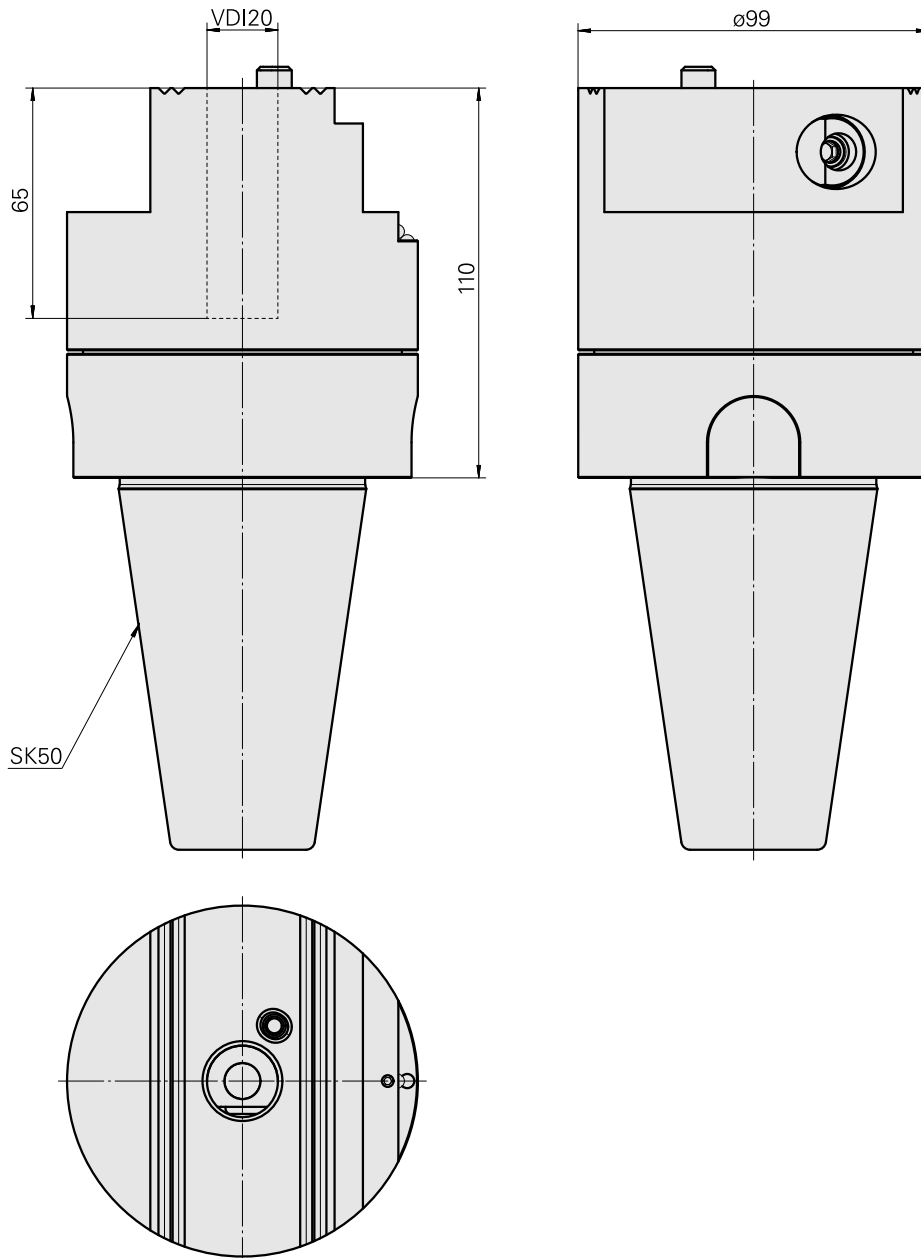

### Technische Merkmale

WZH Zubehörcategorie

Adapter für Voreinstellgeräte

Aufnahme

SK50 für Voreinstellgeräte

Werkzeugaufnahme

VDI 20