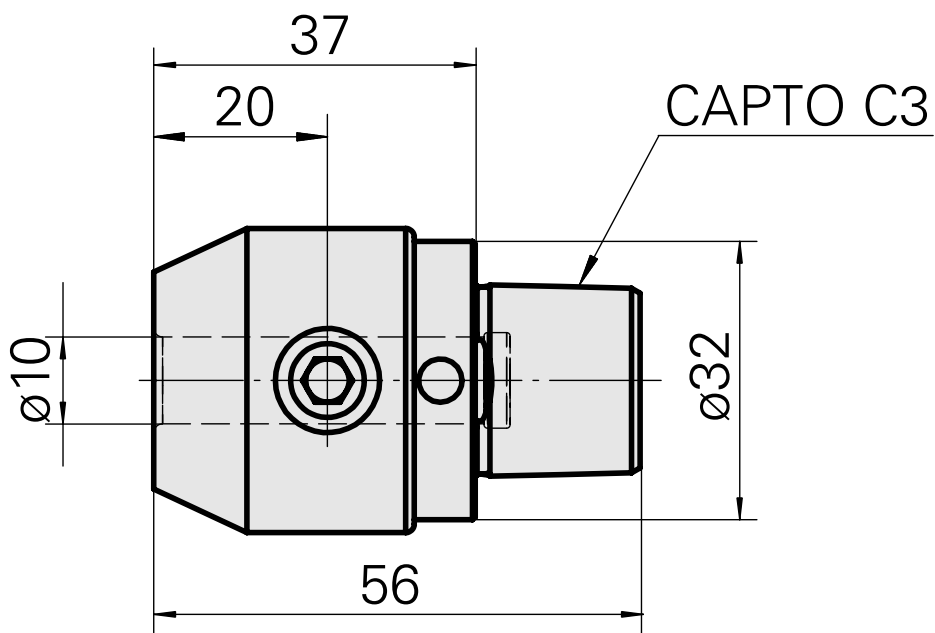

INDEX CAPTO C3 D10

Technische Merkmale

WZH Zubehörkategorie

INDEX CAPTO C3

Aufnahme

D10

Schnellwechseleinsätze

Weldon-Aufnahme