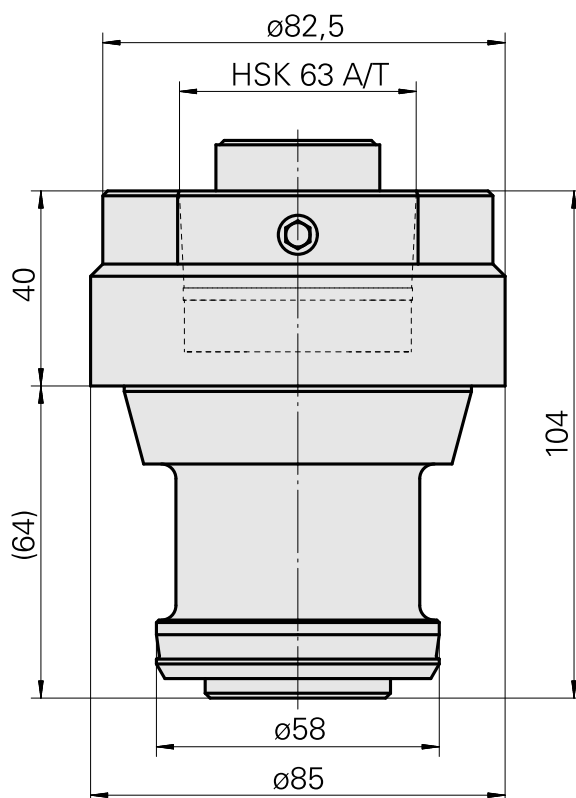

Aufnahme HSK63

Technische Daten

WZH Zubehörcategorie

Adapter für Voreinstellklotz

Werkzeugaufnahme

HSK 63

Dokumente

Für dieses Produkt sind keine Downloads vorhanden