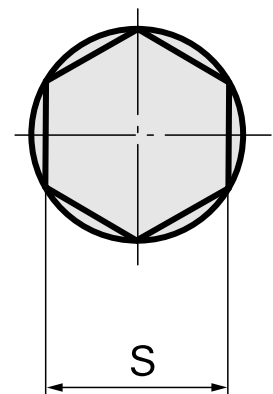

Räumdorn SW12 mm

Technische Daten

WZH Zubehörkategorie	Räumdorn
Aufnahme	SW12 mm
Werkzeugaufnahme	12mm

Dokumente

Für dieses Produkt sind keine Downloads vorhanden