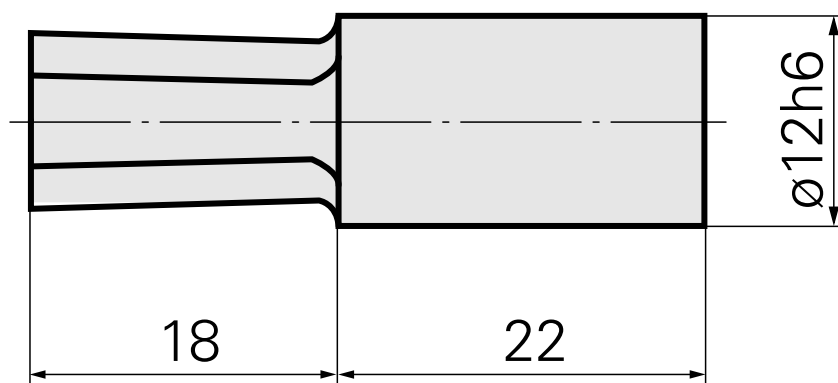

Perno di brocciatura SW12 mm

Caratteristiche tecniche

Categoria acces. portautensile	Perno di brocciatura
Attacco	SW12 mm
Attacco per utensile	12mm

Documenti

Non sono disponibili download per questo prodotto