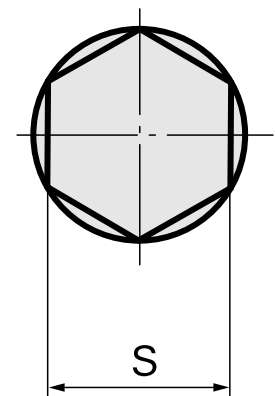

Perno di brocciatura SW12 mm

Caratteristiche tecniche

Categoria acces. portautensile	Perno di brocciatura
Attacco	SW12 mm
Attacco per utensile	12mm

Documenti

Non sono disponibili download per questo prodotto