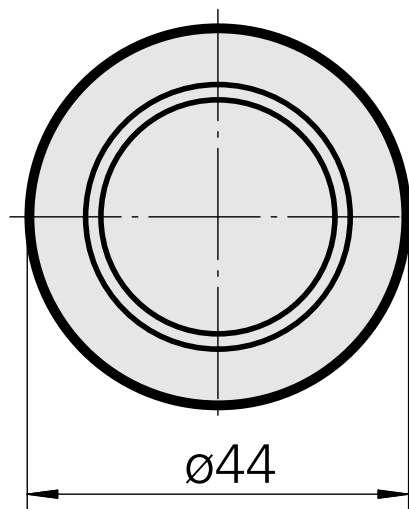

Corpo principale, per dispositivo di regolazione

Caratteristiche tecniche

Categoria acces. portautensile

Bullone adattatore D27

Documenti

Non sono disponibili download per questo prodotto