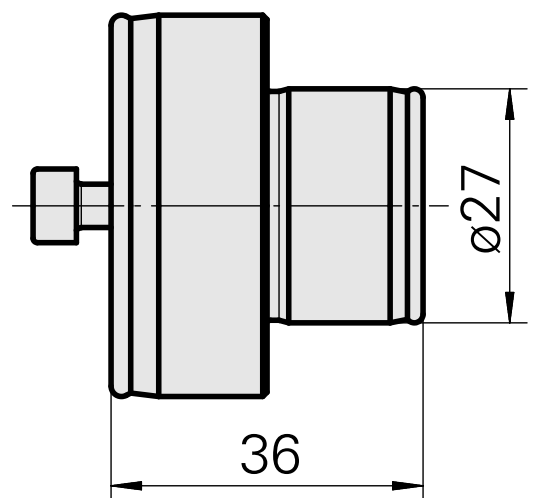

Corpo principale, per dispositivo di regolazione

Caratteristiche tecniche

Categoria acces. portautensile

Bullone adattatore D27

Documenti

Non sono disponibili download per questo prodotto