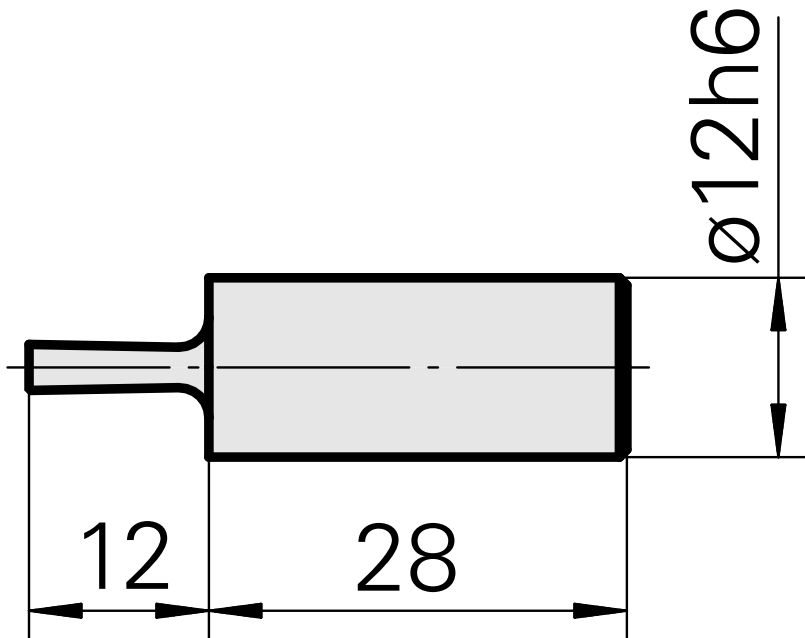

## Räumdorn Vkt.3 mm

### Technische Daten

WZH Zubehörkategorie	Räumdorn
Aufnahme	Vkt.3 mm
Werkzeugaufnahme	12mm