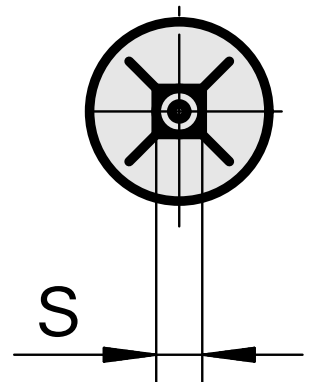

## Räumdorn Vkt.3 mm

### Technische Daten

WZH Zubehörkategorie	Räumdorn
Aufnahme	Vkt.3 mm
Werkzeugaufnahme	12mm