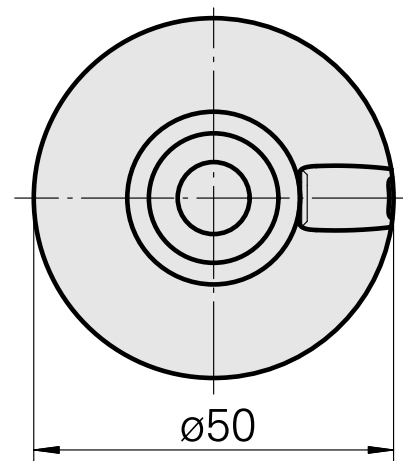

WFB 32-20 D10

Technische Daten

WZH Zubehörkategorie	WFB 32-20
Aufnahme	D10
Schnellwechseleinsätze	Weldon-Aufnahme

Dokumente

Für dieses Produkt sind keine Downloads vorhanden