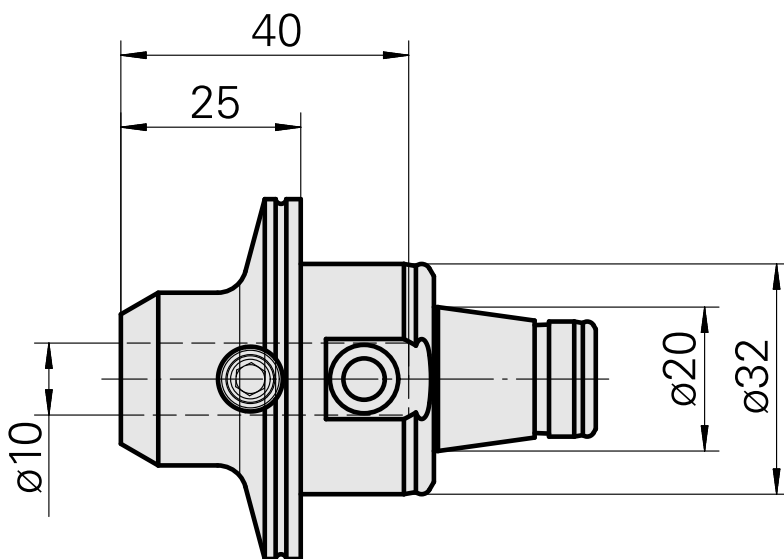

WFB 32-20 D10

Technische Daten

WZH Zubehörkategorie	WFB 32-20
Aufnahme	D10
Schnellwechseleinsätze	Weldon-Aufnahme

Dokumente

Für dieses Produkt sind keine Downloads vorhanden