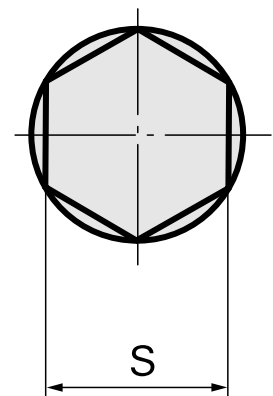

Perno di brocciatura SW10 mm

Caratteristiche tecniche

Categoria acces. portautensile	Perno di brocciatura
Attacco	SW10 mm
Attacco per utensile	12mm

Documenti

Non sono disponibili download per questo prodotto