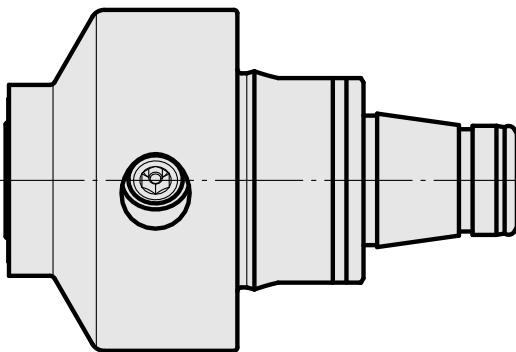

WFB 32-20 Hydrodehn D12

Technische Daten

WZH Zubehörkategorie

WFB 32-20

Aufnahme

Hydrodehn D12

Schnellwechseleinsätze

Hydrodehnaufnahme