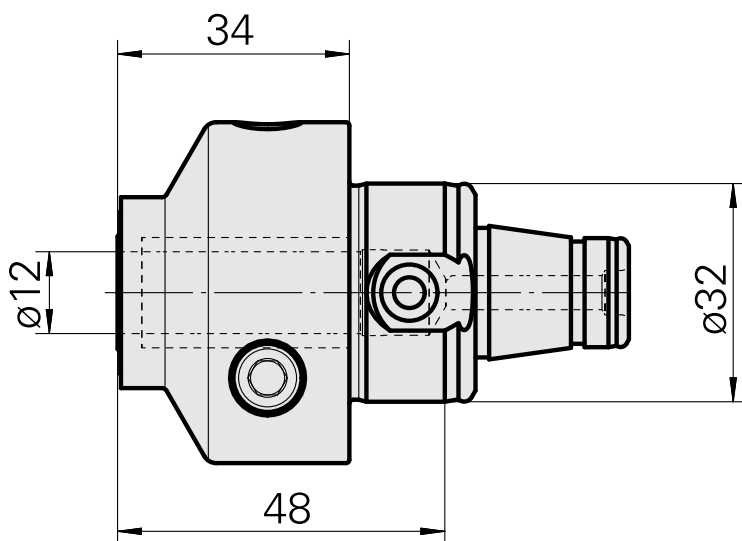

WFB 32-20 Espansione idraulica D12

Caratteristiche tecniche

Categoria acces. portautensile

WFB 32-20

Attacco

Espansione idraulica D12

Accessorio per cambio rapido

con atta. espansione idraulica