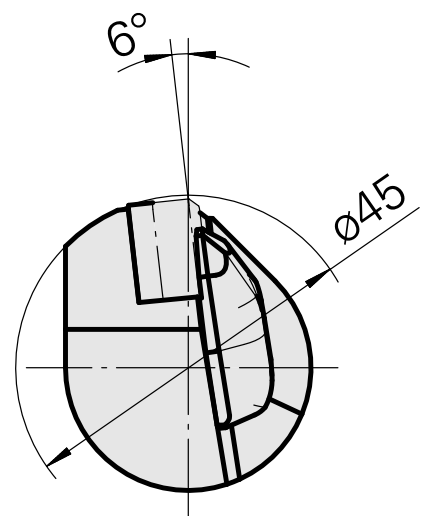

INDEX CAPTO C3 für CN.. 1204.., links, ohne Greiferrille

Technische Merkmale

WZH Zubehörkategorie

INDEX CAPTO C3

Aufnahme

für CN.. 1204..

Schnellwechseleinsätze

Drehhalter