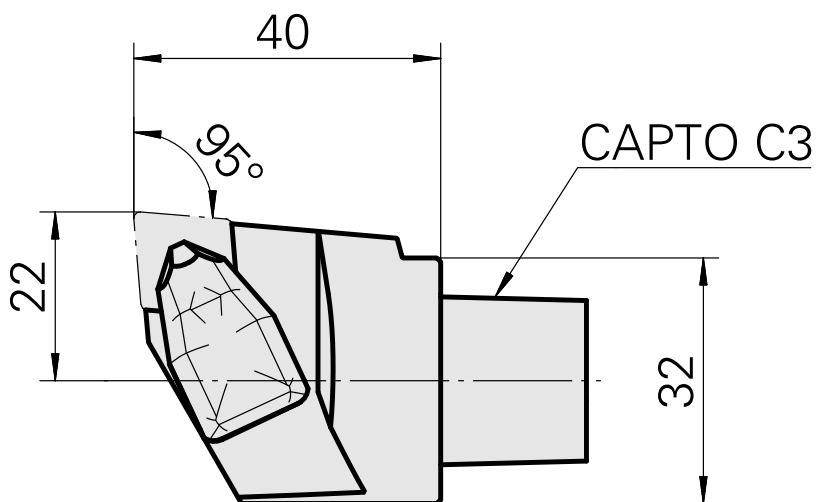

INDEX CAPTO C3 für CN.. 1204.., links, ohne Greiferrille

Technische Merkmale

WZH Zubehörkategorie

INDEX CAPTO C3

Aufnahme

für CN.. 1204..

Schnellwechseleinsätze

Drehhalter