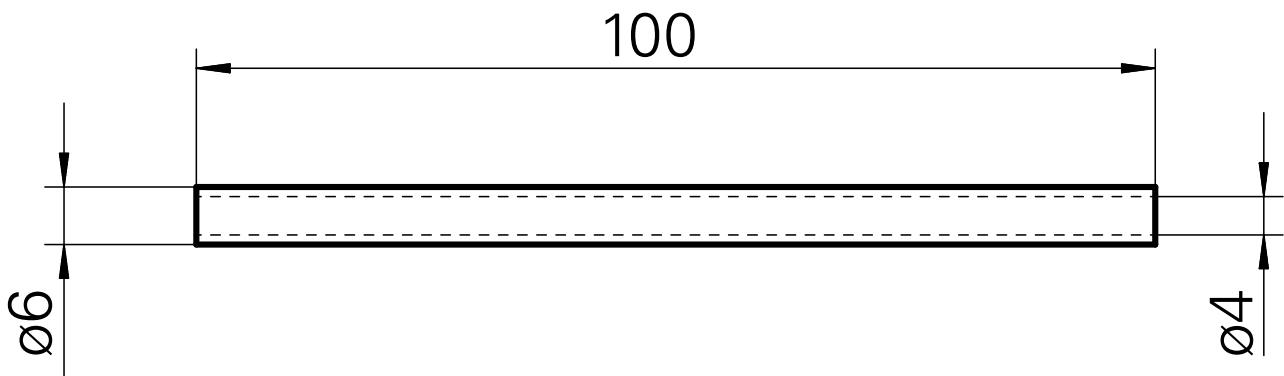

Prolungamento mandrino, L = 100 mm

Caratteristiche tecniche

Categoria acces. portautensile

Tubo del lubrorefrigerante

Attacco

D6

Documenti

Non sono disponibili download per questo prodotto