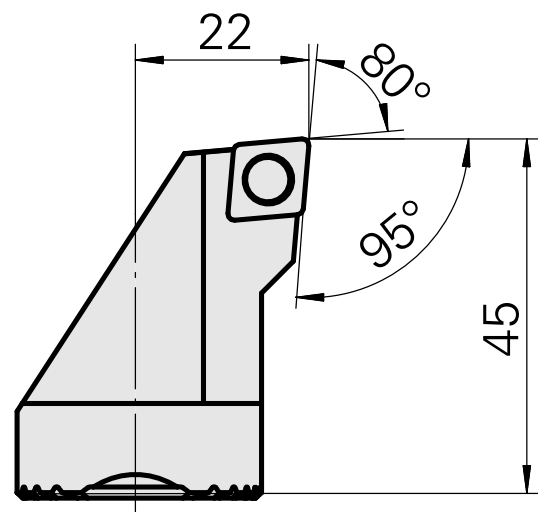

Ausdrehkopf

Technische Daten

Aufnahme	für CC.. 09T3..
Kühlung	innen
Druck	50 bar
X [mm]	45
Z [mm]	22
Produkte INDEX TRAUB	G220.3 • R200 • TNX65/42 • TNX220.3

Dokumente

Für dieses Produkt sind keine Downloads vorhanden

Zubehör

Optionales Zubehör

weiteres Zubehör

[Senkschraube Wohlhaupter Nr. 115673](#)

Artikel-Id : 10587078

frühere Artikel-Id : W00013.0026
