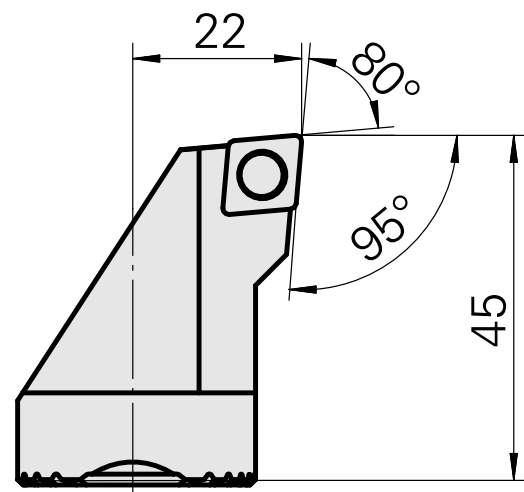

Ausdrehkopf

Technische Daten

Aufnahme

für CC.. 09T3..

Kühlung

innen

Druck

50 bar

X [mm]

45

Z [mm]

22

Produkte INDEX TRAUB

G220.3 • G220 • R200 • TNX65/42 •
TNX220.3