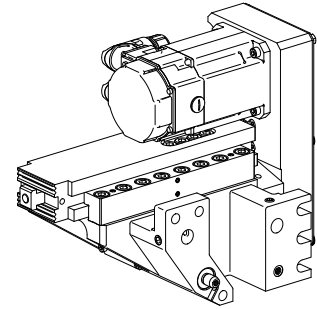

Stechschlitten X-NC, 5.0 / 6.0

Caratteristiche tecniche

Maschinenbaugruppe

Werkzeugschlitten

Bearbeitungsposition

Hauptspindel

Produkte INDEX TRAUB

MS16-6 • MS16-6 Plus

Per questo prodotto non è disponibile attualmente una visualizzazione in 3 pagine