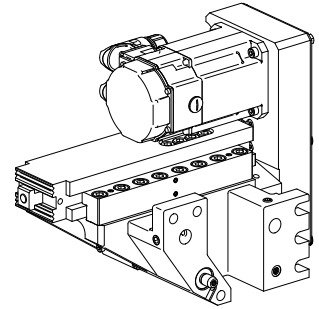

Stechschlitten X-NC, 5.0 / 6.0

Données techniques

Maschinenbaugruppe

Werkzeugschlitten

Bearbeitungsposition

Hauptspindel

Produkte INDEX TRAUB

MS16-6 • MS16-6 Plus

Actuellement, aucun aperçu sur 3 faces n'est disponible pour ce produit

Documents

Aucun téléchargement n'est disponible pour ce produit

Accessoires

Accessoires optionnels

Quad-Ring® Seal

[QUAD-RING 4111 VITON](#)

ID produit : 10606686

Ancienne ID produit : 479112.0102

Fabr. tiers gamme
prod.
Trelleborg

N° matériau TSS

Épais. cordon
2.62 Millimeter

Fabr. tiers gamme
prod.
Joint Quad-Ring®

O-Ringe

[O-RING,FKM,10X2,V70SH](#)

ID produit : 10720281

Ancienne ID produit : 479100.0102

Fabr. tiers gamme
prod.
Trelleborg

N° matériau TSS

Épais. cordon
2 Millimeter

Fabr. tiers gamme
prod.
Joint torique

[O-RING 154,40X2,62 V80SH](#)

ID produit : 10866740