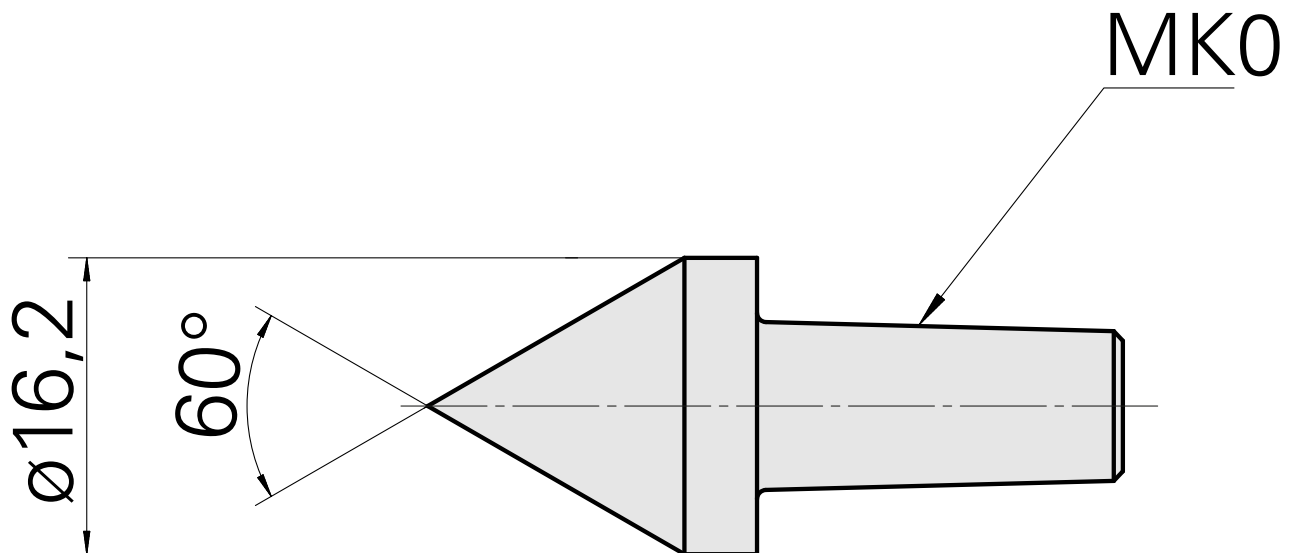

## Zentrierspitze, 60° D16,2 mm

### Technische Daten

WZH Zubehörkategorie  
Aufnahme

Zentrierspitze, universal  
MK0